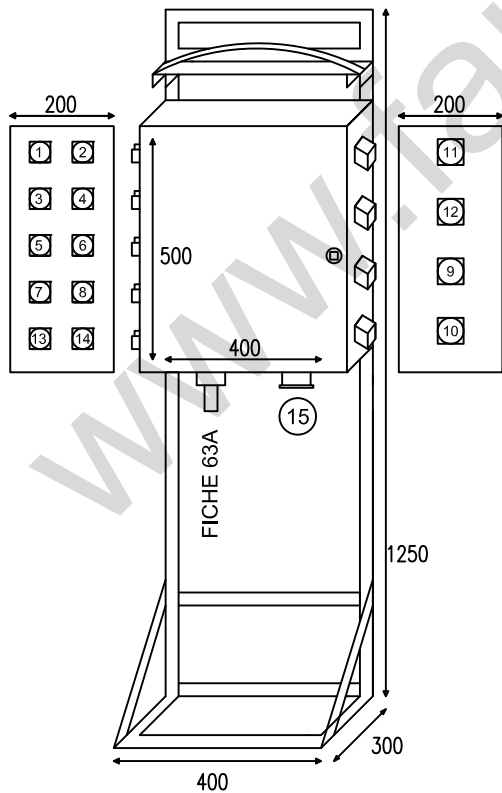

miniMAX[®]

Coffrets de chantier
normés NIBT2020

MAXimum de prises - MINimum de place

- > Coffret étanche IP65
- > Support ALUMinium léger
- > Peinture thermolaquée RAL7035

miniMAX-32

miniMAX-63

miniMAX-125