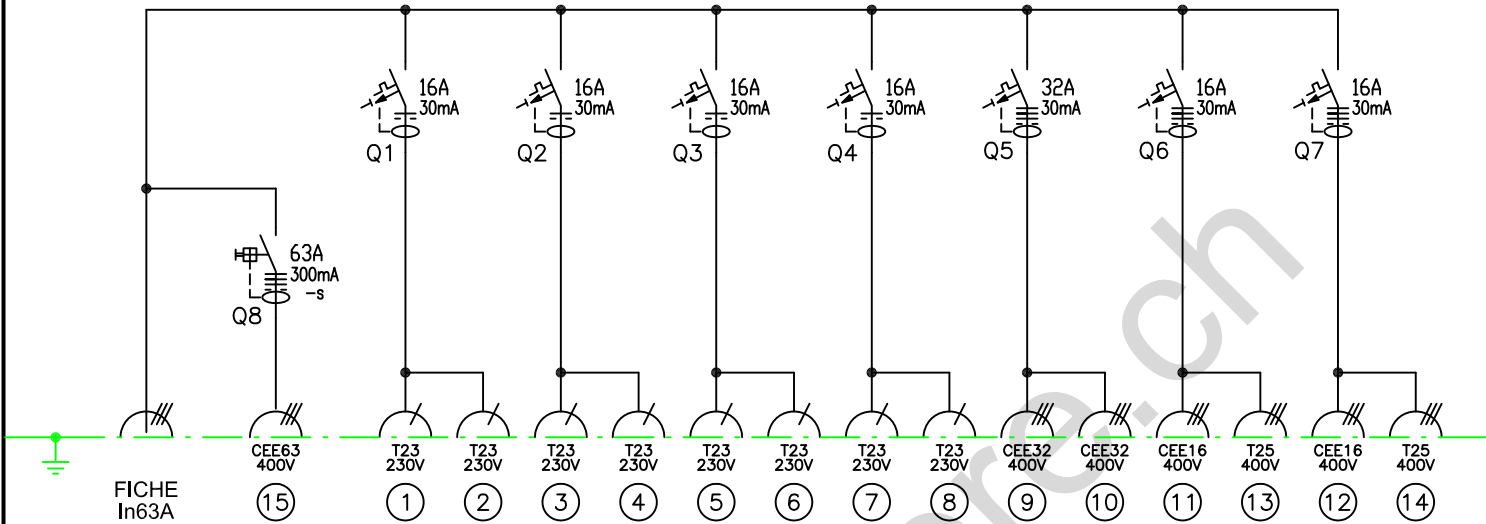

miniMAX[®]

Coffrets de chantier
normés NIBT2020

MAXimum de prises - MINimum de place

- > Coffret étanche IP65
- > Support ALUMinium léger
- > Peinture thermolaquée RAL7035

miniMAX-32

miniMAX-63

miniMAX-125