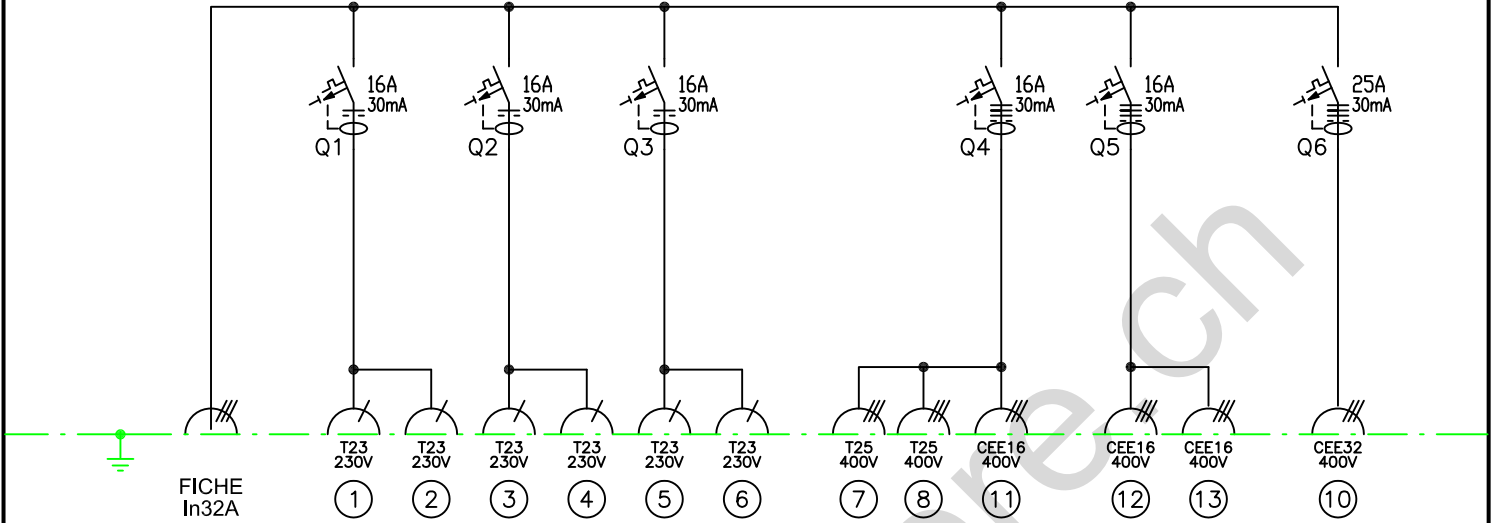

miniMAX[®]

Coffrets de chantier
normés NIBT2020

MAXimum de prises - MINimum de place

- > Coffret étanche IP65
- > Support ALUMinium léger
- > Peinture thermolaquée RAL7035

miniMAX-32

miniMAX-63

miniMAX-125