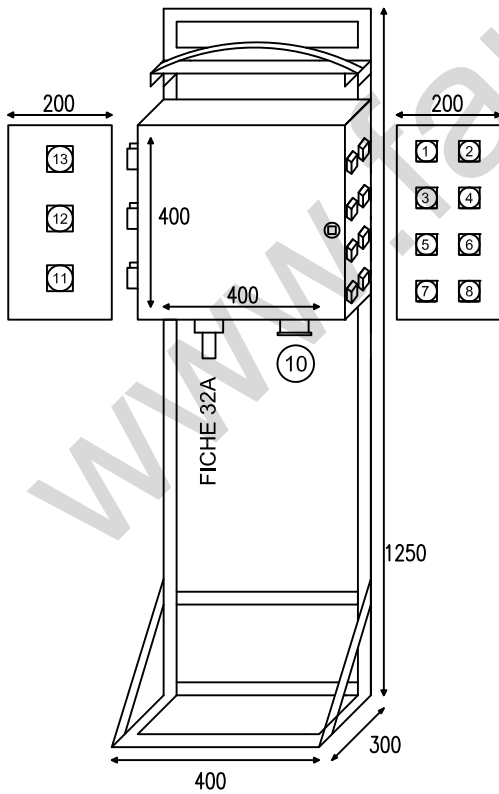

miniMAX[®]

Coffrets de chantier
normés NIBT2020

MAXimum de prises - MINimum de place

- > Coffret étanche IP65
- > Support ALUMinium léger
- > Peinture thermolaquée RAL7035

miniMAX-32

miniMAX-63

miniMAX-125