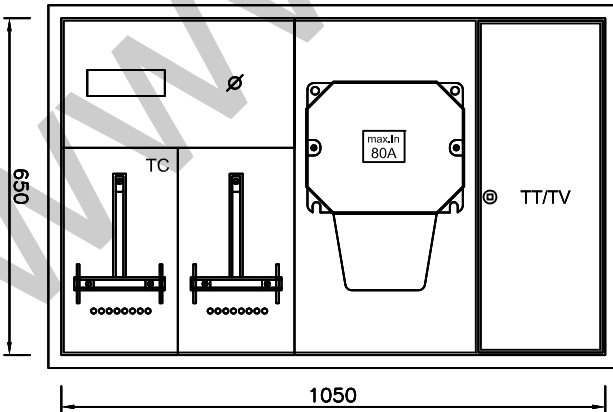

ouverture murale/niche => +20/30mm
LC-1 = 1080x680mm MAX

ouverture murale/niche => +20/30mm
LC-2 = 880x830mm MAX

LC-1* [sortie câbles bas !]

LC-2* [sortie câbles haut !]

LC-1h* [sortie câbles haut !]

Coffrets encastrés UP
peinture RAL7035
« Tous Réseaux »