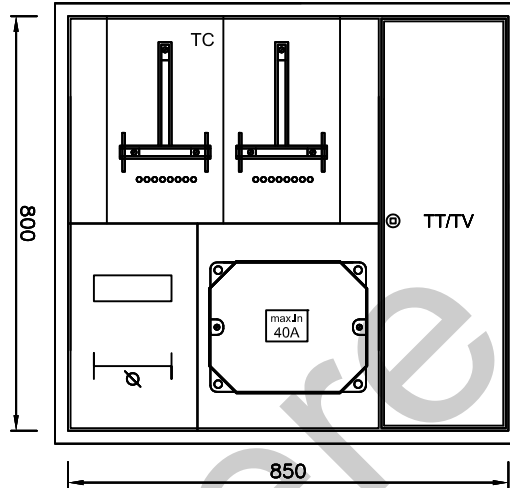

Coffrets encastrés UP
peinture RAL7035
« Tous Réseaux »

* du stock !

AL-110 *