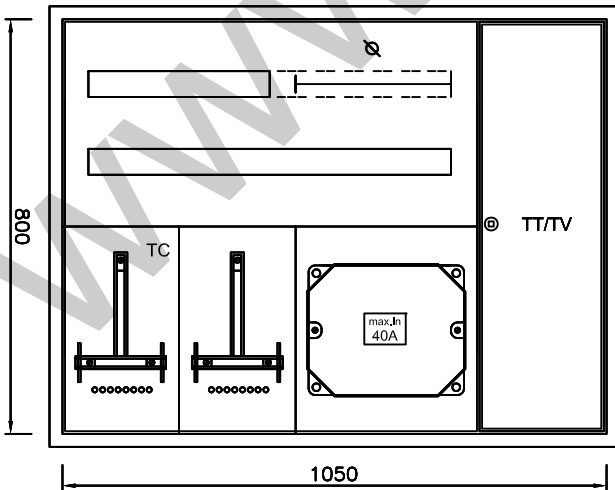

Coffrets encastrés UP
peinture RAL7035
« Standard - 300a »

* du stock !

AL-390 *