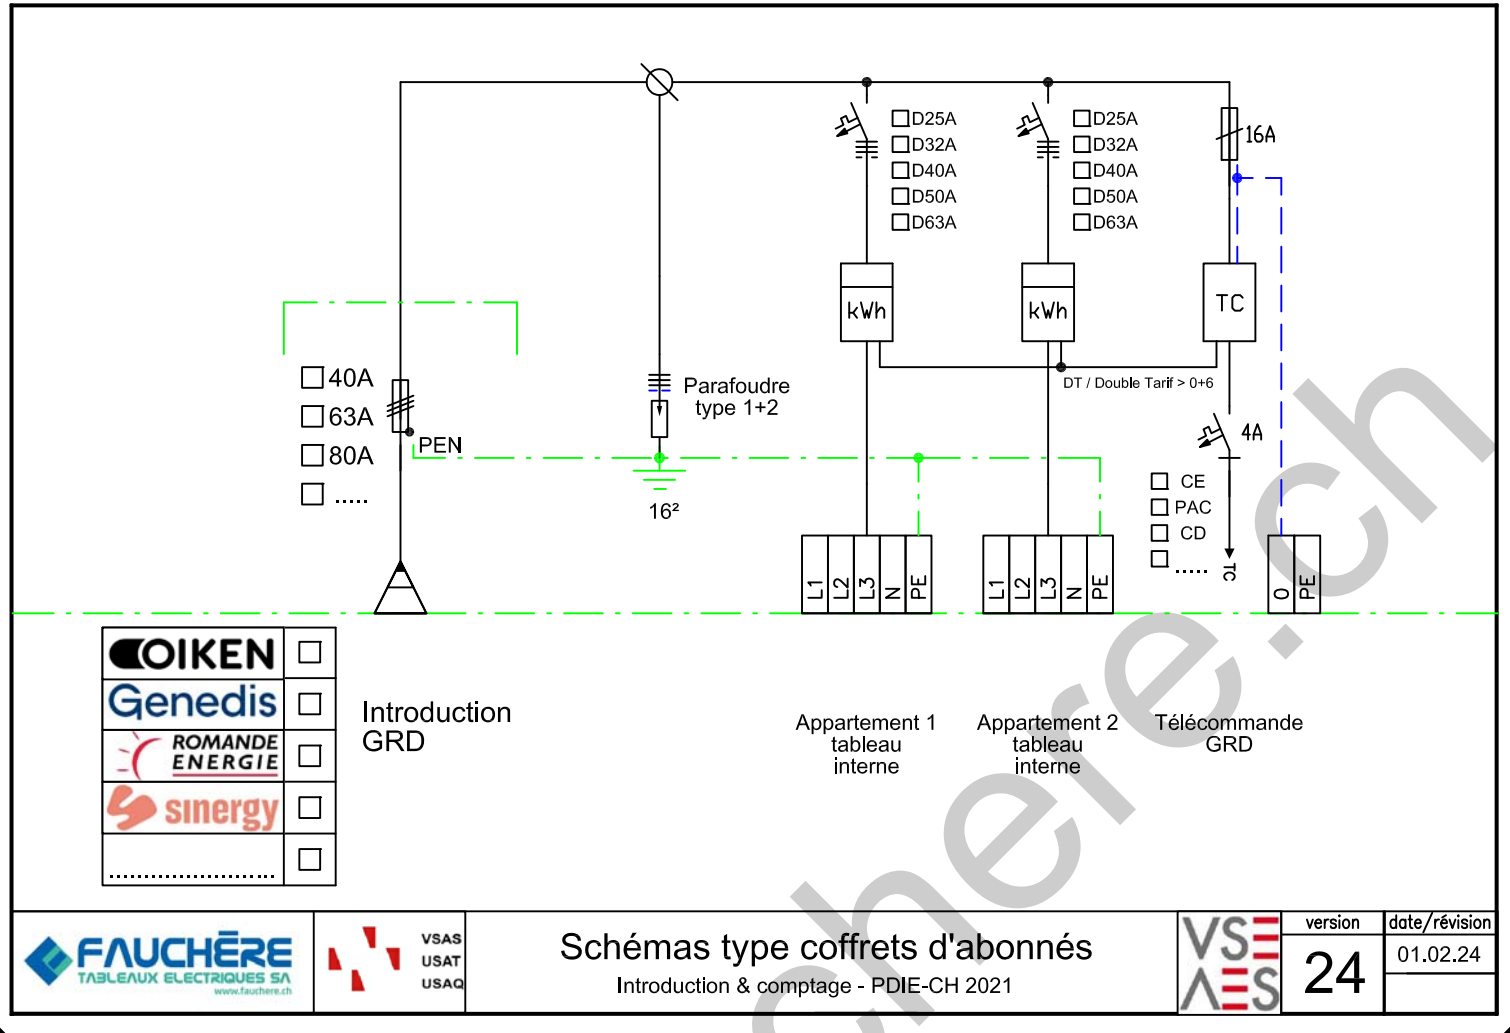

Introduction
GRD

Tableau
interne

Télécommande
GRD

Schémas type coffrets d'abonnés

Introduction & comptage - PDIE-CH 2021

version	date/révision
24	01.02.24

Schémas type coffrets d'abonnés
Introduction & comptage - PDIE-CH 2021