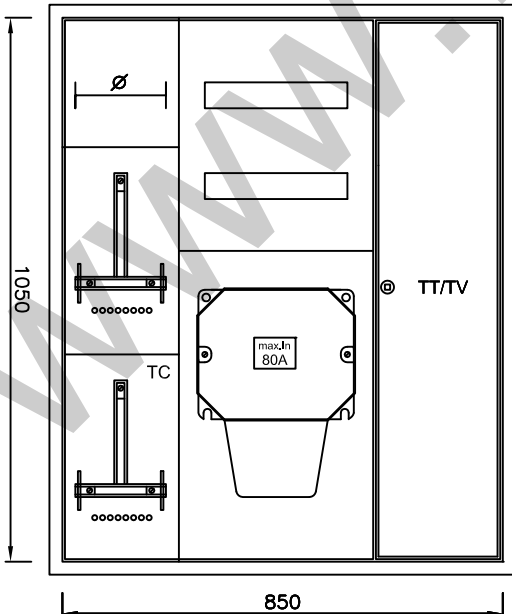

Coffrets encastrés UP
peinture RAL7035
« Tous Réseaux »

* du stock !

AL-190