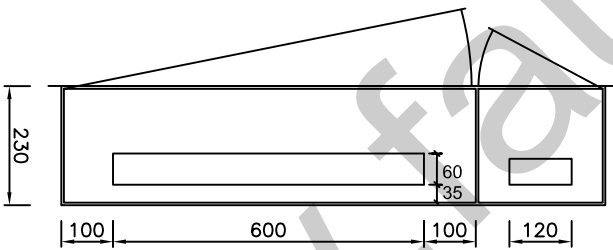

ouverture murale/niche => +20/30mm
LC-1 = 1080x680mm MAX

ouverture murale/niche => +20/30mm
LC-2 = 880x830mm MAX

LC-1* [sortie câbles bas !]

LC-2* [sortie câbles haut !]

LC-1h* [sortie câbles haut !]

Coffrets encastrés UP
peinture RAL7035
« Tous Réseaux »