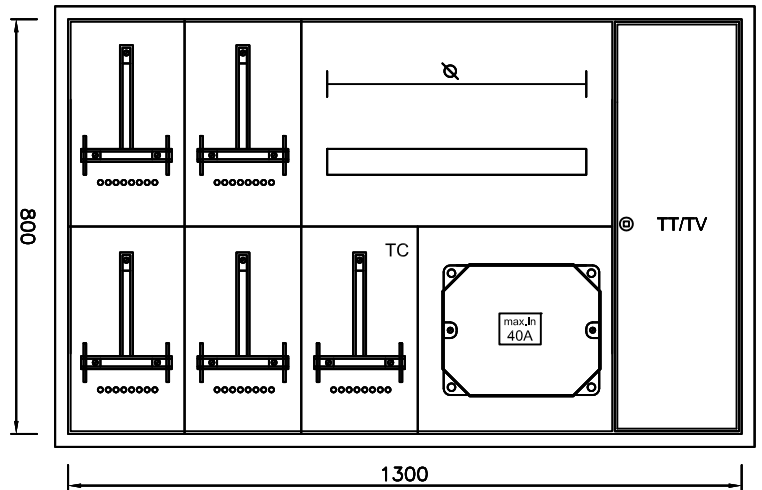

* du stock !

AL-300 *

AL-335

AL-315 *

AL-365

AL-390 *

AL-395

Coffrets encastrés UP
peinture RAL7035
« Standard - 300b »