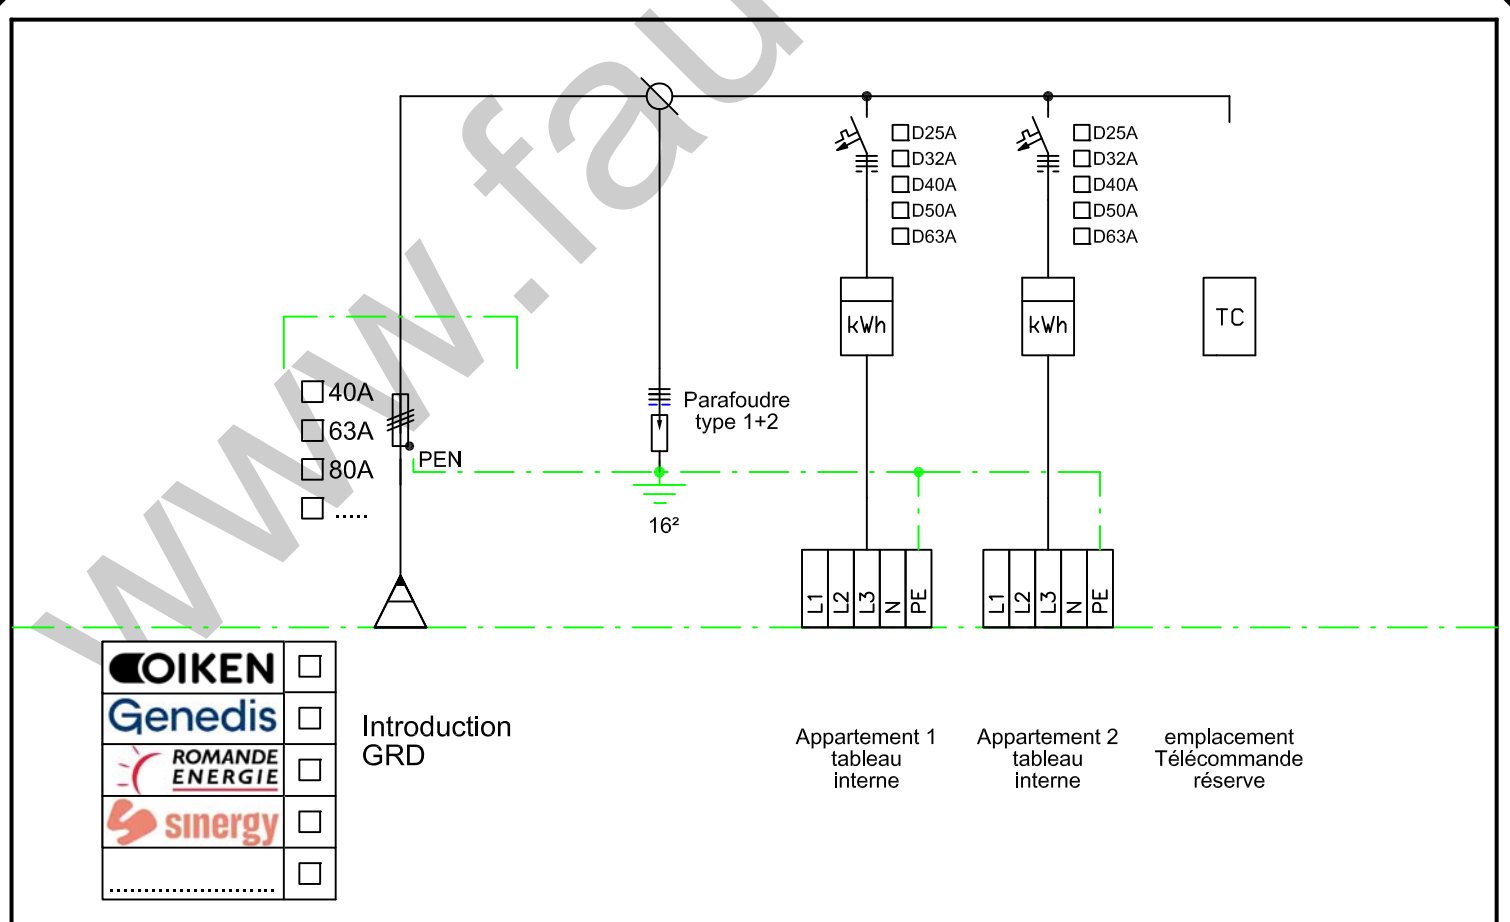

Schémas type coffrets d'abonnés
Introduction & comptage - PDIE-CH 2021

version	date/révision
24	01.02.24