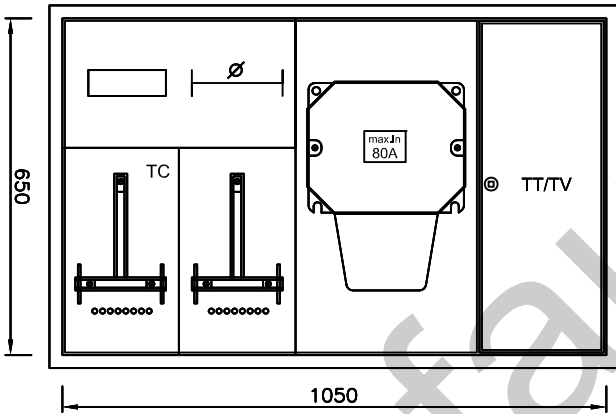

Coffrets encastrés UP
peinture RAL7035
« Tous Réseaux »

* du stock !

AL-200 *