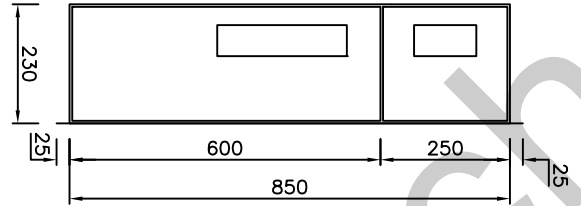

ouverture murale/niche => +20/30mm
LC-1 = 1080x680mm MAX

ouverture murale/niche => +20/30mm
LC-2 = 880x830mm MAX

LC-1* [sortie câbles bas !]

LC-2* [sortie câbles haut !]

LC-1h* [sortie câbles haut !]

Coffrets encastrés UP
peinture RAL7035
« Tous Réseaux »