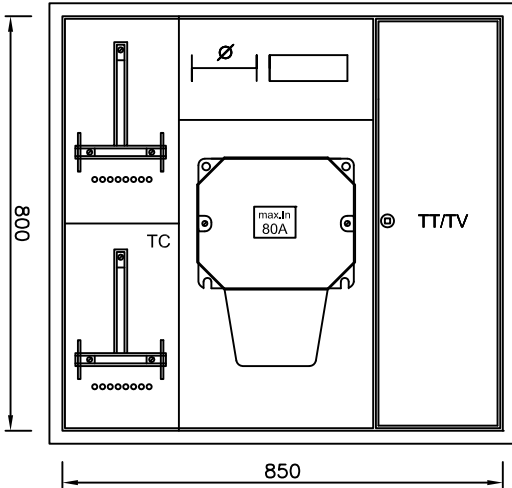

Coffrets encastrés UP
peinture RAL7035
« Tous Réseaux »

* du stock !

AL-100 *