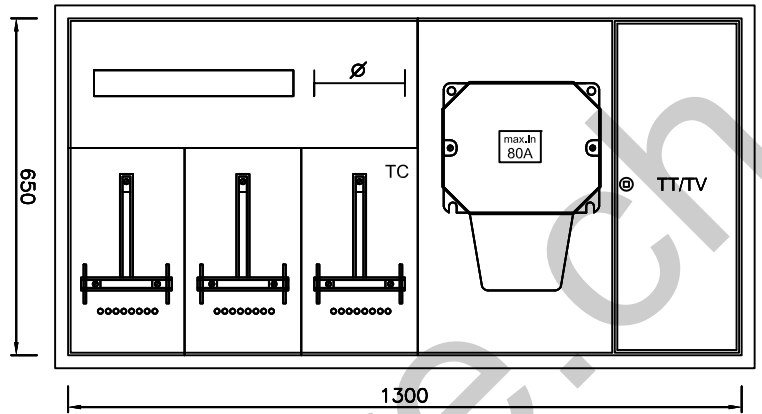

Coffrets encastrés UP
peinture RAL7035
« Standard - 300a »

* du stock !

AL-335