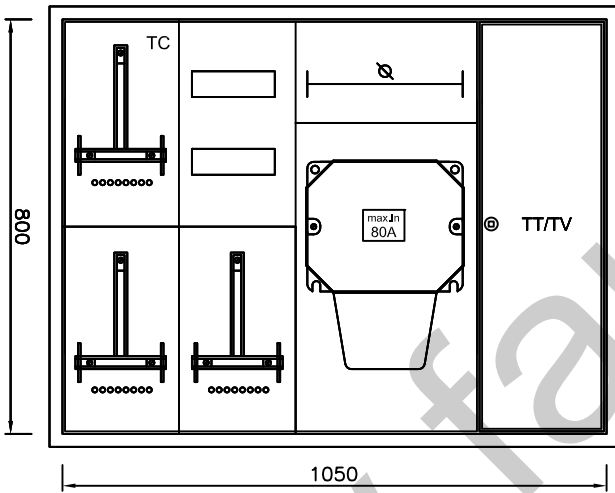

Coffrets encastrés UP
peinture RAL7035
« Standard - 300a »

* du stock !

AL-315 *