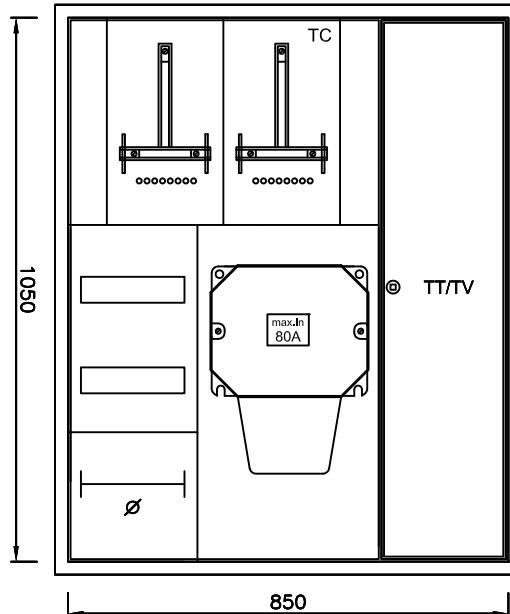

Coffrets encastrés UP
peinture RAL7035
« Tous Réseaux »

* du stock !

AL-195