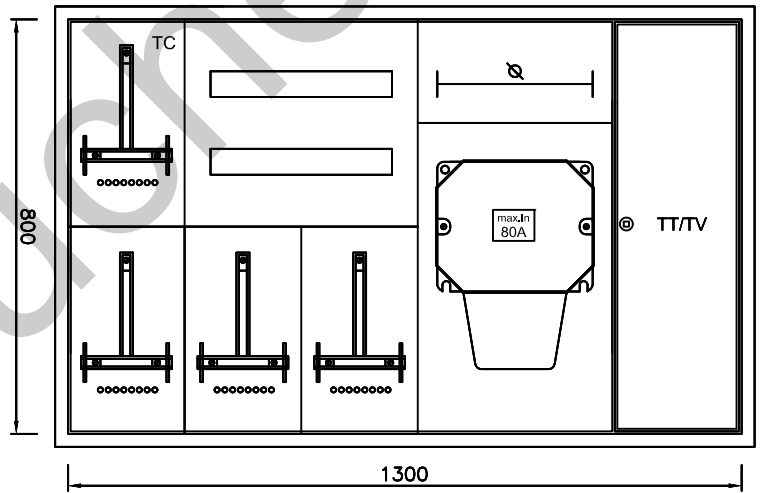

Coffrets encastrés UP
peinture RAL7035
« Standard - 300a »

* du stock !

AL-365