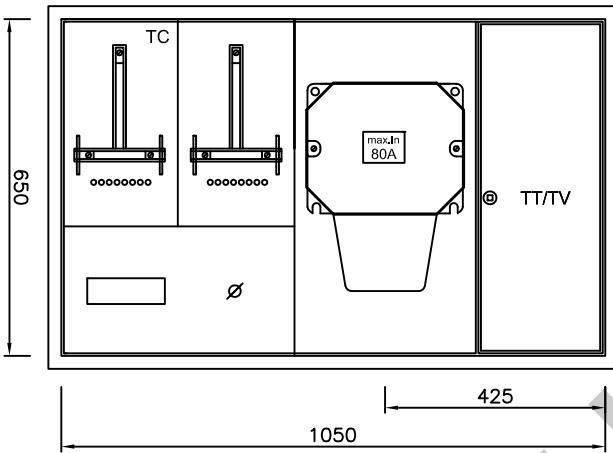

ouverture murale/niche => +20/30mm
LC-1 = 1080x680mm MAX

ouverture murale/niche => +20/30mm
LC-2 = 880x830mm MAX

LC-1* [sortie câbles bas !]

LC-2* [sortie câbles haut !]

LC-1h* [sortie câbles haut !]

Coffrets encastrés UP
peinture RAL7035
« Tous Réseaux »