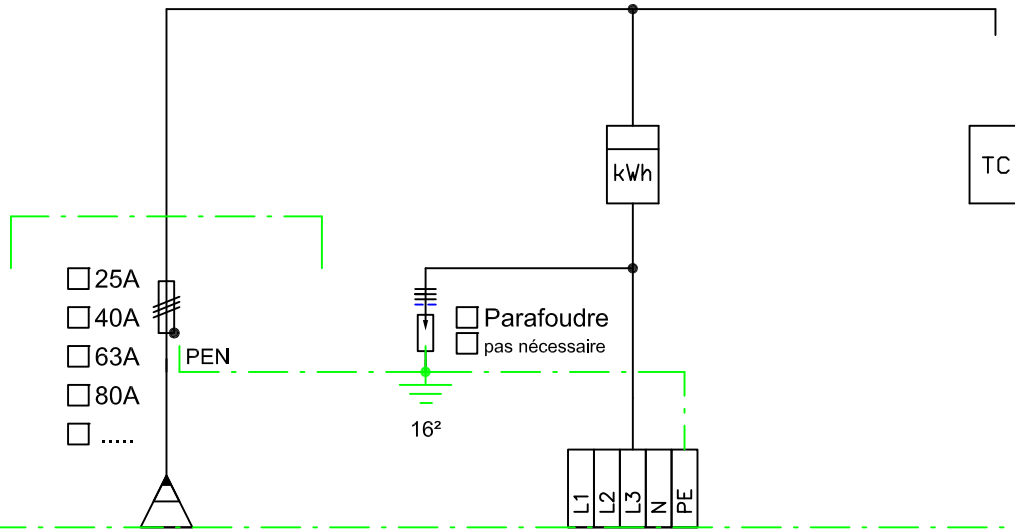

Coffrets d'abonnés extérieurs - IP43C

Catalogues téléchargeables > www.fauchere.ch

RAL 7035
gris béton

RAL 8011
brun chalet

Introduction
courant fort média

LC-2
alu brut

LC-1
alu brut

- 25A
- 40A
- 63A
- 80A
-

- Parafoudre
- pas nécessaire

	<input type="checkbox"/>
	<input type="checkbox"/>
	<input type="checkbox"/>
	<input type="checkbox"/>
.....	<input type="checkbox"/>

Introduction
GRD

Tableau
interne

Télécommande
réserve