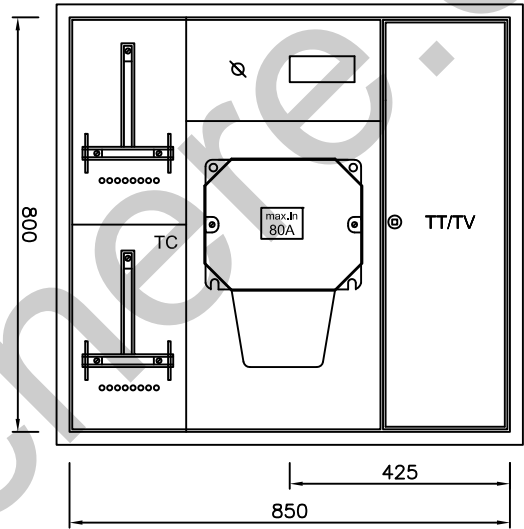

ouverture murale/niche => +20/30mm
LC-1 = 1080x680mm MAX

ouverture murale/niche => +20/30mm
LC-2 = 880x830mm MAX

LC-1* [sortie câbles bas !]

LC-2* [sortie câbles haut !]

LC-1h* [sortie câbles haut !]

Coffrets encastrés UP
peinture RAL7035
« Tous Réseaux »