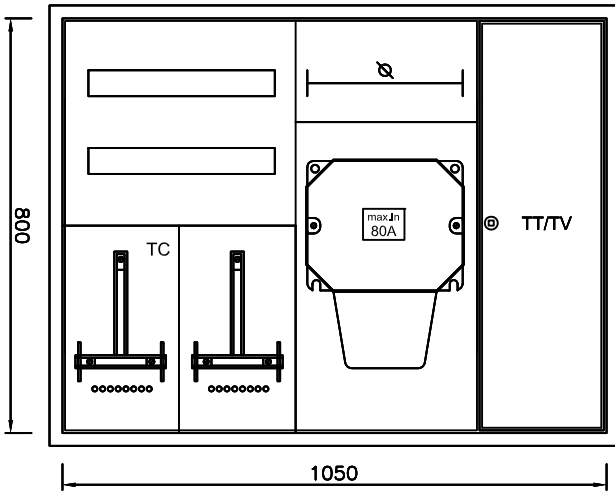

Coffrets encastrés UP
peinture RAL7035
« Standard - 300a »

* du stock !

AL-300 *