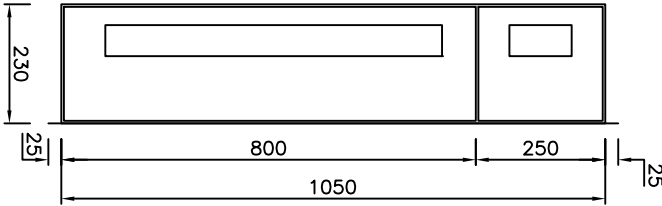

version	date/révision
24	01.02.24

Schémas type coffrets d'abonnés
Introduction & comptage - PDIE-CH 2021

version	date/révision
24	01.02.24

Coffrets encastrés UP
 finition Alu-Brut
 « Tous Réseaux »

* du stock !

ouverture murale/niche => +20/30mm
LC-1 = 1080x680mm MAX

ouverture murale/niche => +20/30mm
LC-2 = 880x830mm MAX

LC-1* [sortie câbles bas !]

LC-2* [sortie câbles haut !]

LC-1h* [sortie câbles haut !]

Coffrets encastrés UP
peinture RAL7035
« Tous Réseaux »