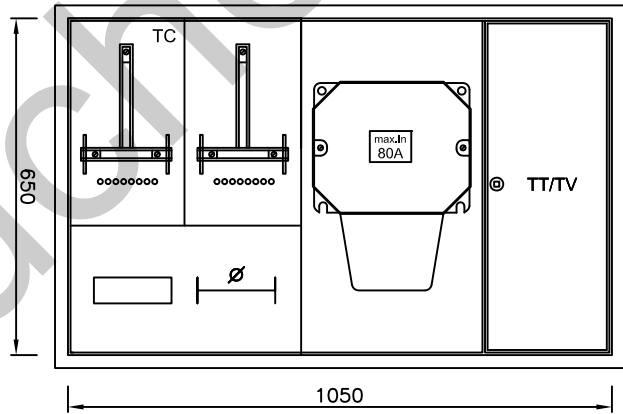

Coffrets encastrés UP
peinture RAL7035
« Tous Réseaux »

* du stock !

AL-210 *