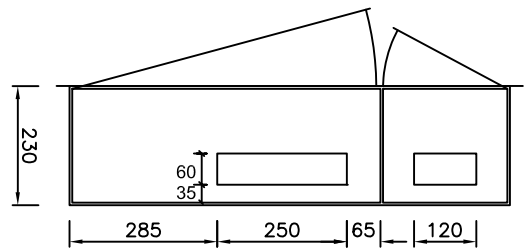

ouverture murale/niche => +20/30mm
LC-1 = 1080x680mm MAX

ouverture murale/niche => +20/30mm
LC-2 = 880x830mm MAX

LC-1* [sortie câbles bas !]

LC-2* [sortie câbles haut !]

LC-1h* [sortie câbles haut !]

Coffrets encastrés UP
peinture RAL7035
« Tous Réseaux »