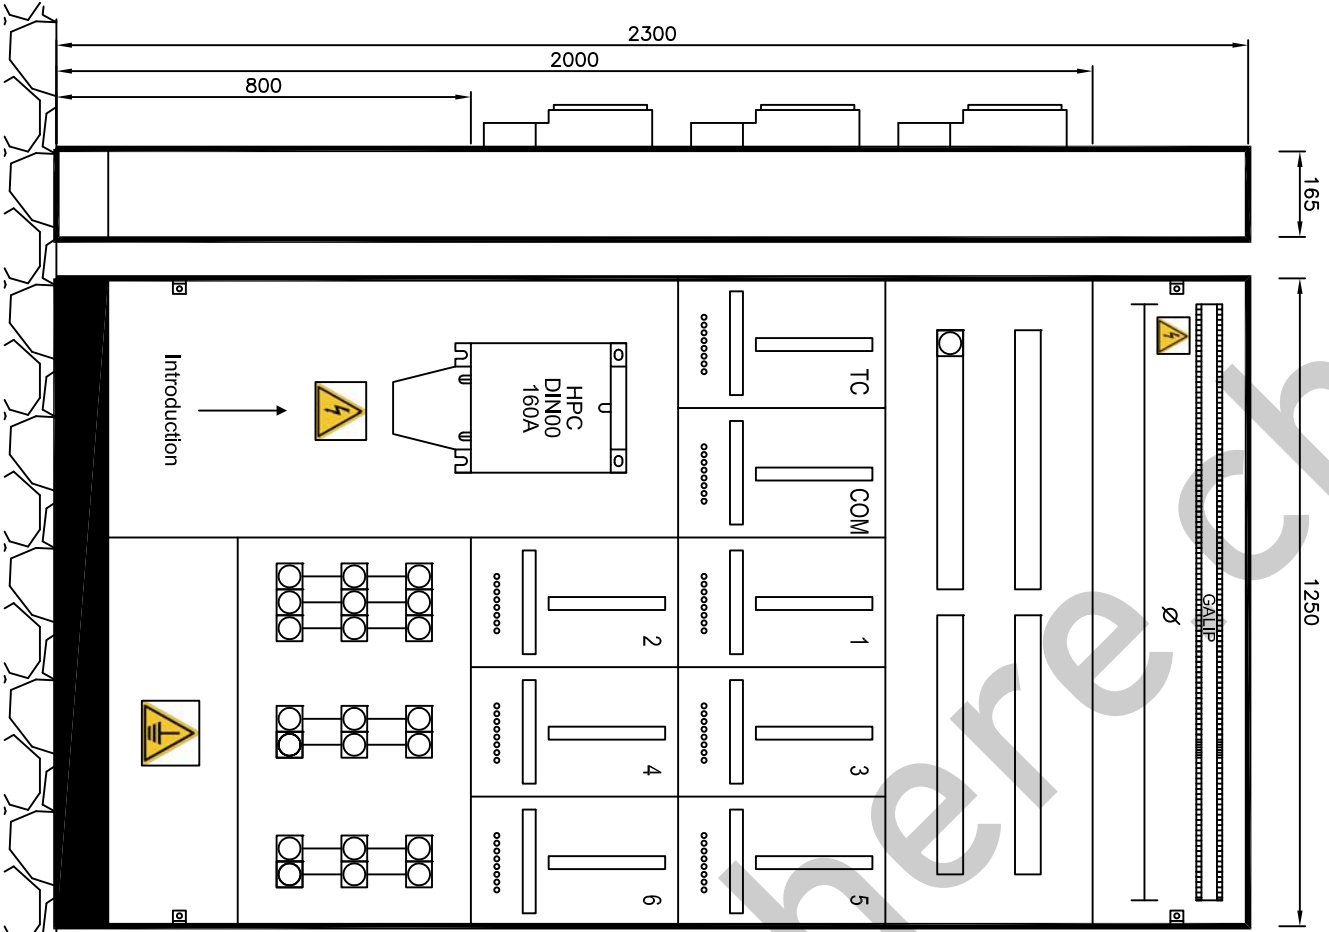

T-22
Introduction
6x UM
Communs & TC

Cadre Aluminium
Face PVC -IP3XC
Pose sur socle
~ 115 modules
Larg: 1250mm
Haut: 2300mm
Prof: 165mm

T-23
Introduction
9x UM
Communs & TC

Cadre Aluminium
Face PVC -IP3XC
Pose sur socle
~ 40 modules
Larg: 1250mm
Haut: 2300mm
Prof: 165mm