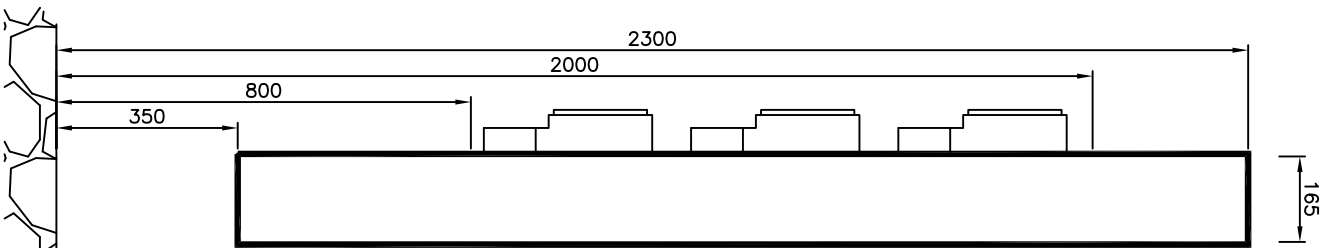

T-20
10x UM
Communs & TC
Cadre Aluminium
Face PVC -IP3XC
Pose sur parois
~ 65 modules
Larg: 1250mm
Haut: 1950mm
Prof: 165mm

T-21
14x UM
14x caves
Cadre Aluminium
Face PVC -IP3XC
Pose sur parois
~ 30 modules
Larg: 1250mm
Haut: 1950mm
Prof: 165mm

sol