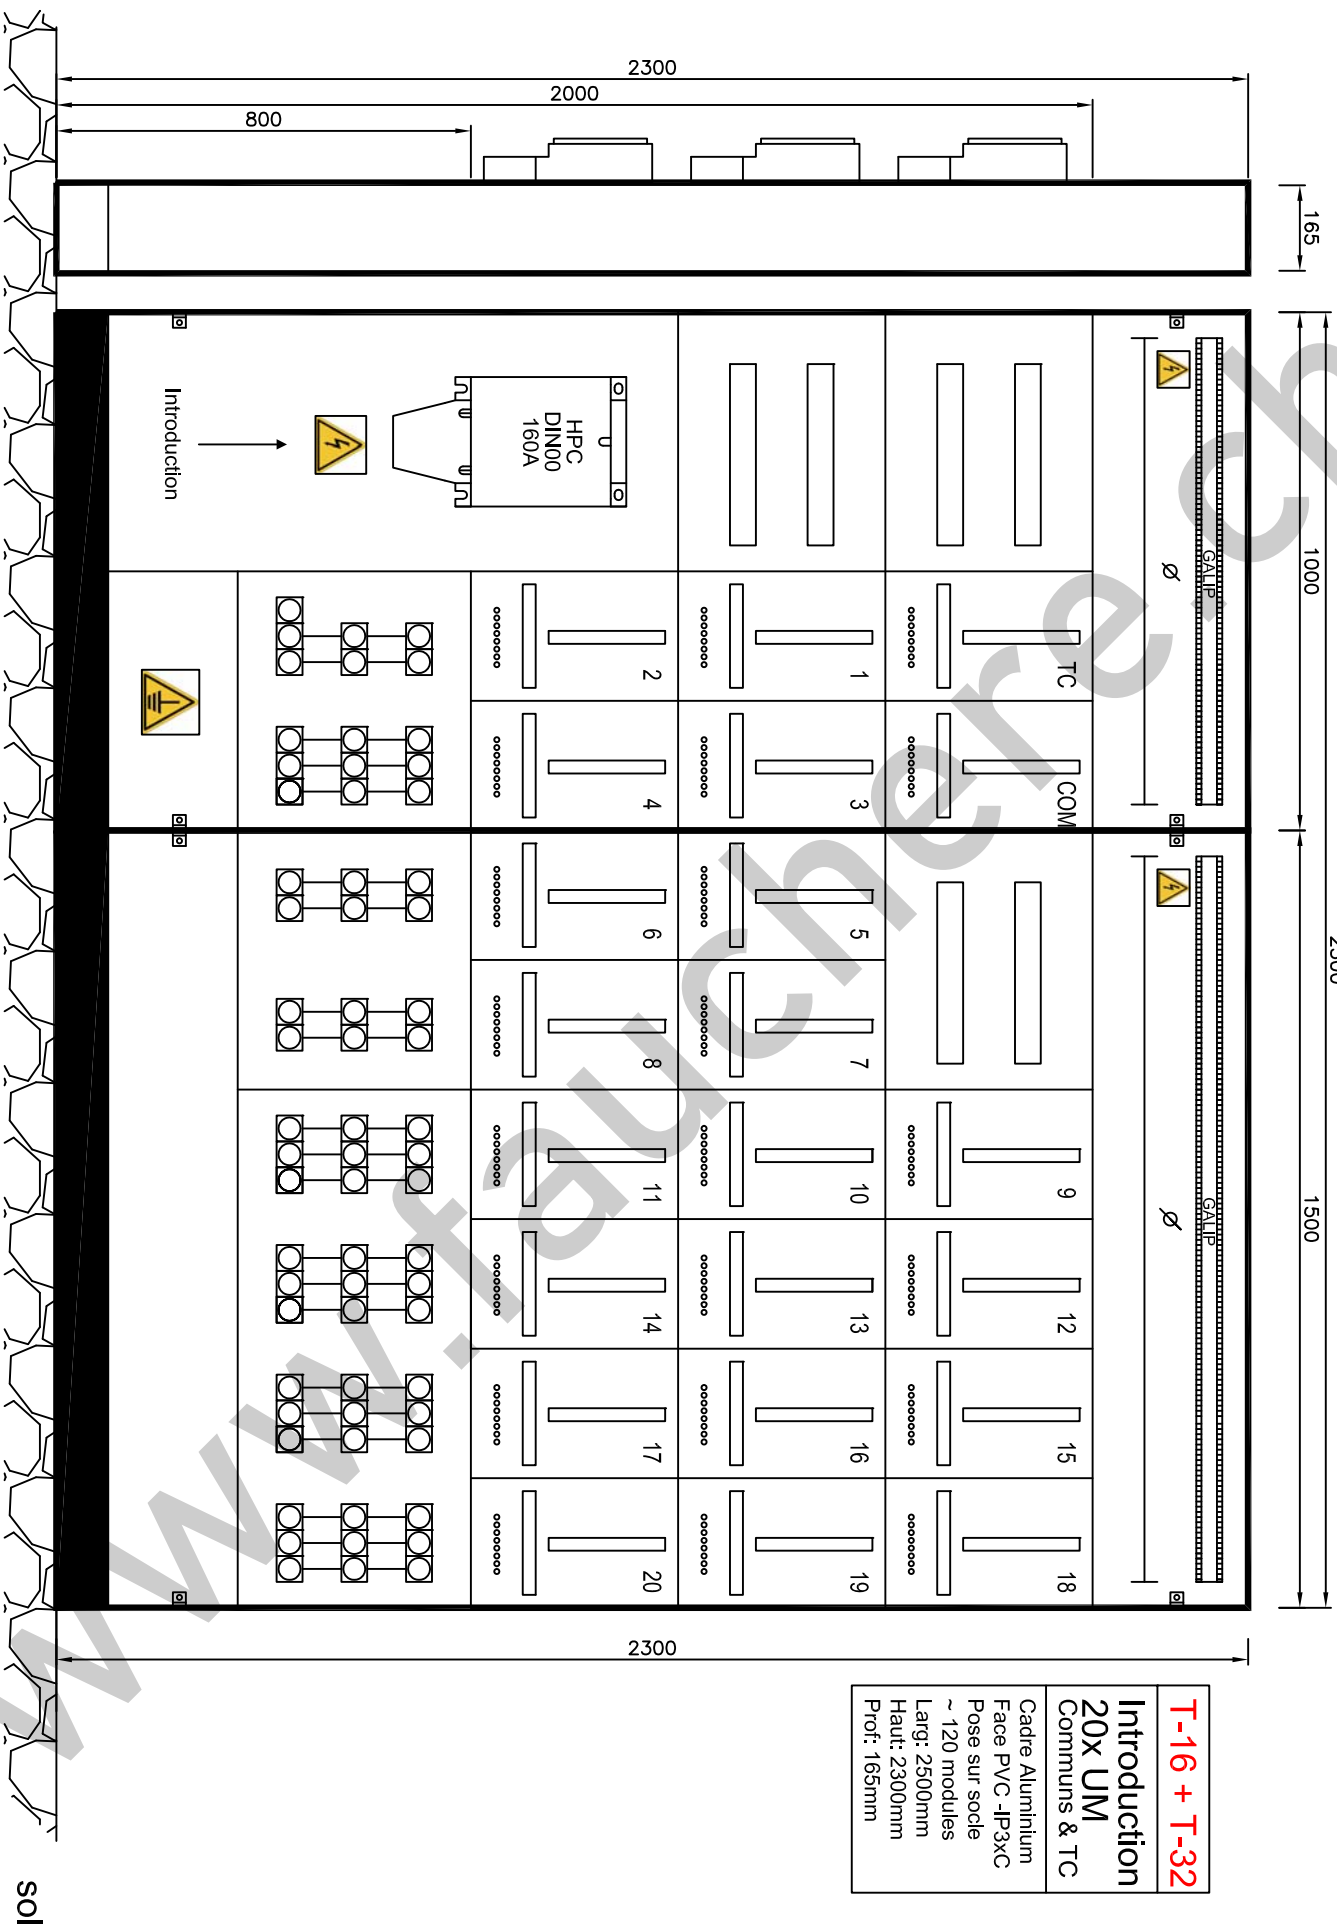

T-14 + T-21
Introduction
18x UM
 Communs & TC
 Cadre Aluminium
 Face PVC -IP3xC
 Pose sur parois
 ~ 120 modules
 Larg: 2250mm
 Haut: 1950mm
 Prof: 165mm

sol

T-16 + T-32
Introduction
20x UM
 Communs & TC