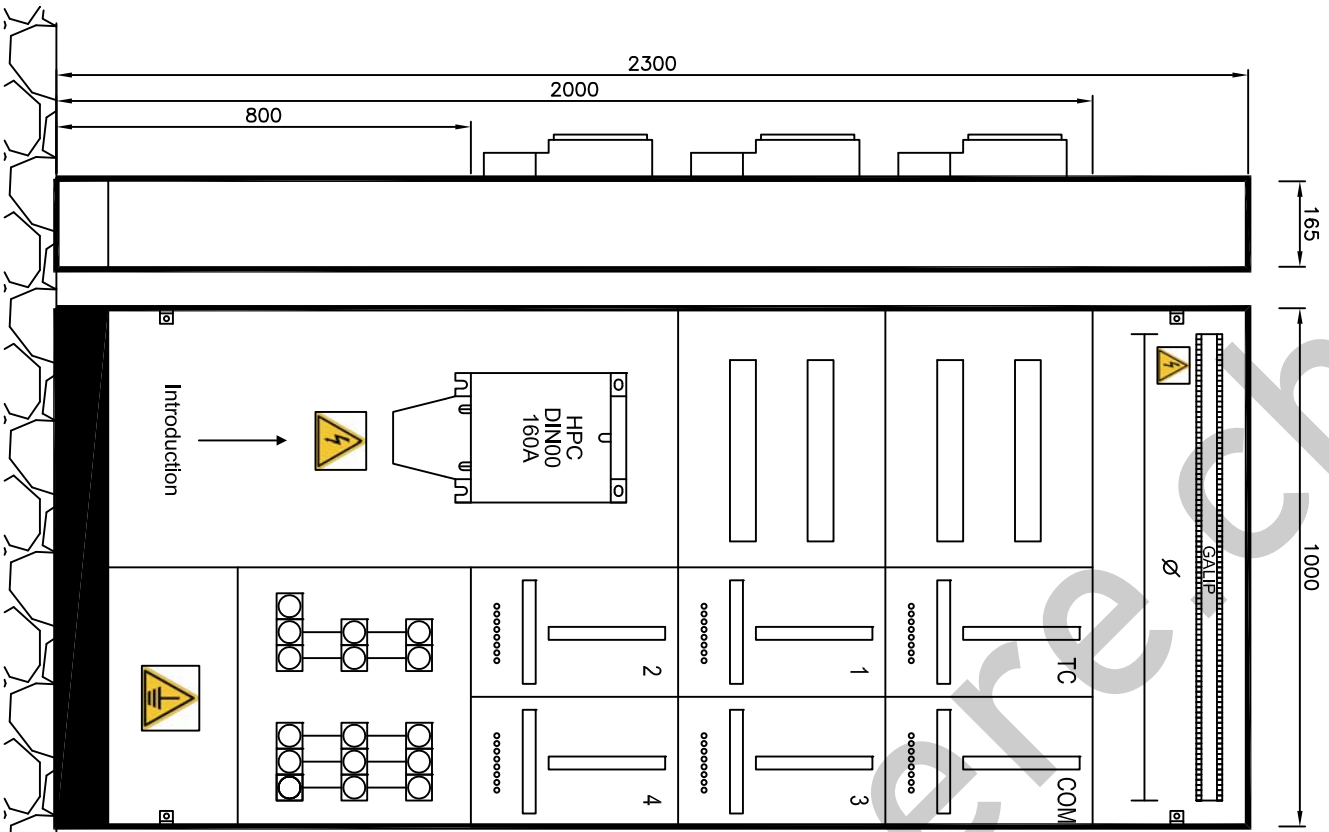

T-16
Introduction
4x UM
Communs & TC

Cadre Aluminium
Face PVC -IP3xC
Pose sur socle
~ 80 modules
Larg: 1000mm
Haut: 2300mm
Prof: 165mm

T-17
11x UM
11x CAVES

Cadre Aluminium
Face PVC -IP3xC
Pose sur socle
~ 30 modules
Larg: 1000mm
Haut: 2300mm
Prof: 165mm

sol