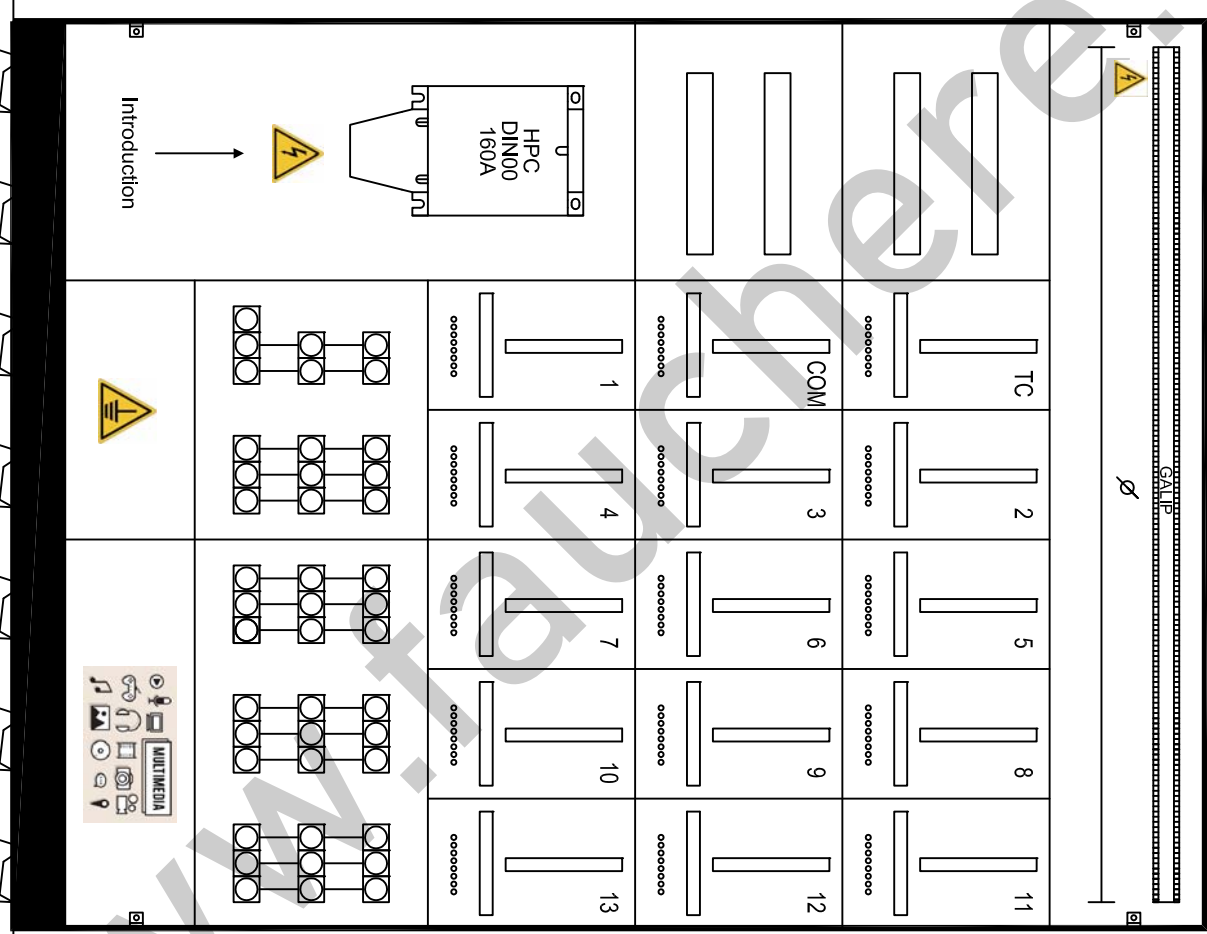

1750

∅

canal

T-41
Introduction
13x UM
Communs & TC
Cadre Aluminium
Face PVC - IP3xC
Pose sur socle
~ 80 modules
Larg: 1750mm
Haut: 2300mm
Prof: 165mm

2300

sol

profilés production
Fauchère SA
©COPYRIGHT

FAUCHÈRE
TABLEAUX ELECTRIQUES SA
www.fauchere.ch

VSAS
USAT
USAQ

Cadre aluminium face PVC - IP2xC

PVC gris clair RAL7035 exempt d'halogène
inclus châssis & canaux sans appareillage

version	Date/révision	2024_TAL
24	31.10.20	nbre page 19
		next page 14
		13