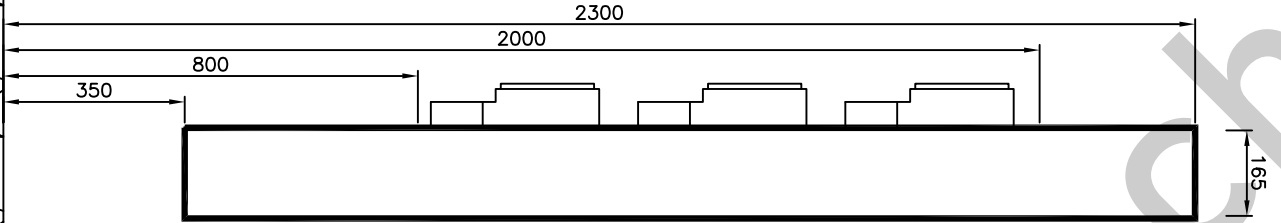

T-50
18x UM
Communs & TC
Cadre Aluminium
Face PVC -IP3XC
Pose sur parois
~ 90 modules
Larg: 2000mm
Haut: 1950mm
Prof: 165mm

Cadre aluminium face PVC - IP2xC

PVC gris clair RAL7035 exempt d'halogène
inclus châssis & canaux sans appareillage

version	Date/révision	2024_TAL
24	31.10.20	nbre page 19
		next page 15