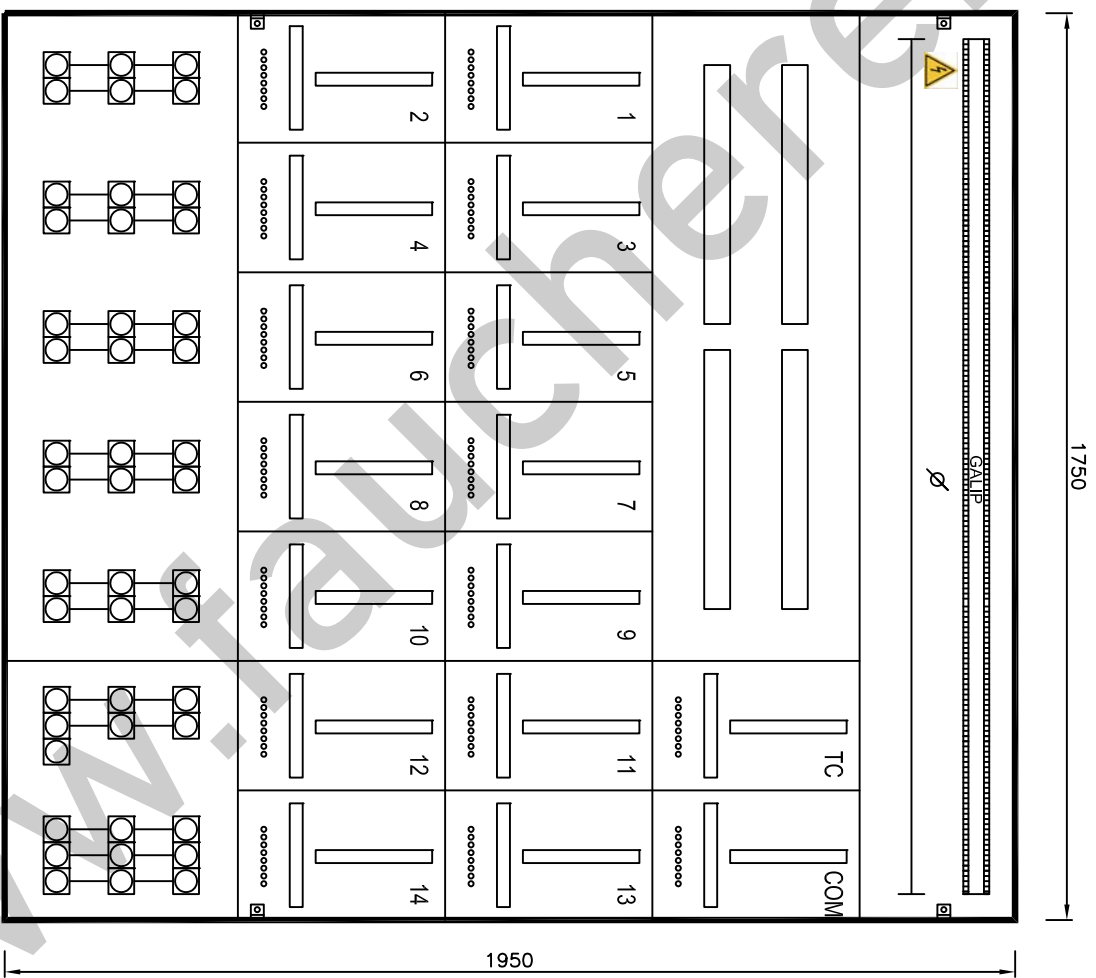

T-40
14x UM
Communs & TC

Cadre Aluminium
Face PVC -IP3XC
Pose sur parois
~ 115 modules
Larg: 1750mm
Haut: 1950mm
Prof: 165mm

sol