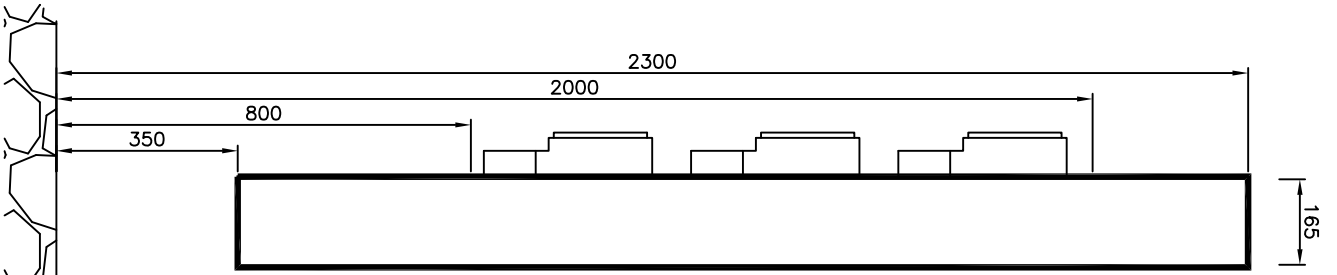

T-12
8x UM
Communs & TC
Cadre Aluminium
Face PVC -IP3xC
Pose sur parois
~ 40 modules
Larg: 1000mm
Haut: 1950mm
Prof: 165mm

T-13
11x UM
11x caves
Cadre Aluminium
Face PVC -IP3xC
Pose sur parois
~ 30 modules
Larg: 1000mm
Haut: 1950mm
Prof: 165mm

1950

sol