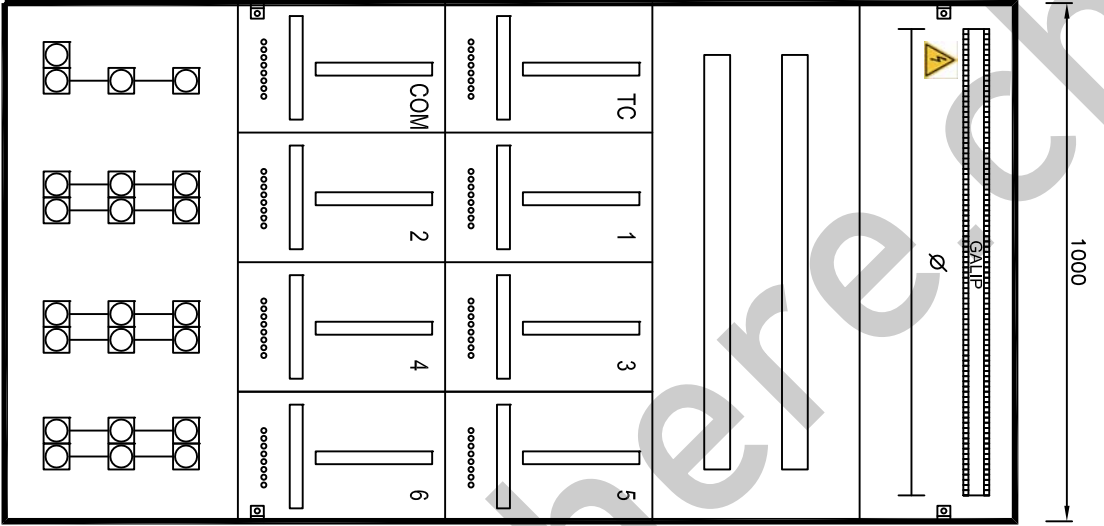

TAL 165

Cadre Alu face PVC IP2xC 630A/10kA max

Catalogues téléchargeables > www.fauchere.ch ©

T-10
6x UM
 Communs & TC
 Cadre Aluminium
 Face PVC -IP3xC
 Pose sur parois
 ~ 90 modules
 Larg: 1000mm
 Haut: 1950mm
 Prof: 165mm