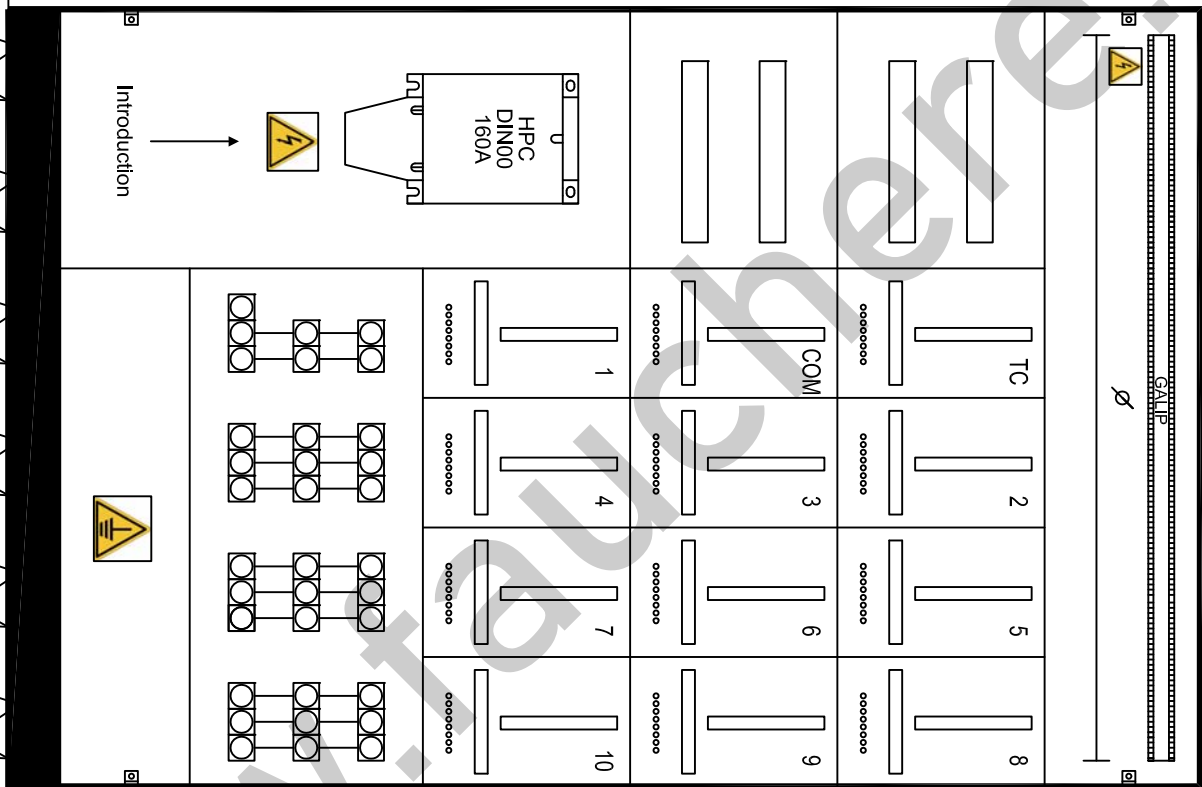

T-33
Introduction
10x UM
Communs & TC

Cadre Aluminium
Face PVC - IP3xC
Pose sur socle
~ 80 modules
Larg: 1500mm
Haut: 2300mm
Prof: 165mm

sol

ALUSUISSE profils production Fauchère SA ©COPYRIGHT

FAUCHÈRE
TABLEAUX ELECTRIQUES SA
www.fauchere.ch

VSAS
USAT
USAQ

Cadre aluminium face PVC - IP2xC
PVC gris clair RAL7035 exempt d'halogène
inclus châssis & canaux sans appareillage

version	Date/révision	2024_TAL
24	31.10.20	nbre page 19
		next page 12
		11