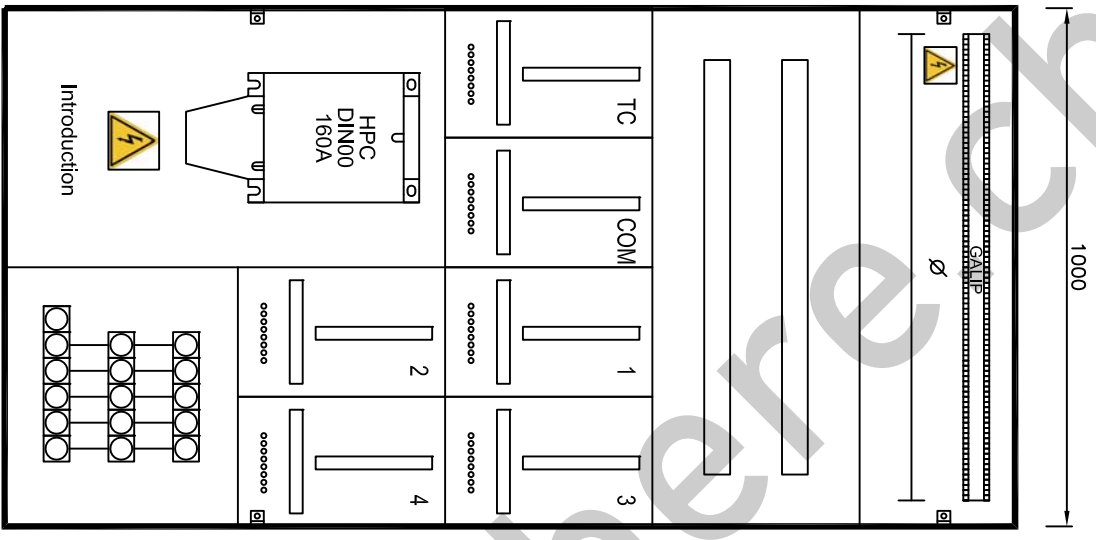

T-14
Introduction
4x UM
Communs & TC

Cadre Aluminium
Face PVC -IP3XC
Pose sur parois
~ 90 modules
Larg: 1000mm
Haut: 1950mm
Prof: 165mm

T-15
Introduction
6x UM
Communs & TC

Cadre Aluminium
Face PVC -IP3XC
Pose sur parois
~ 40 modules
Larg: 1000mm
Haut: 1950mm
Prof: 165mm

1950

sol