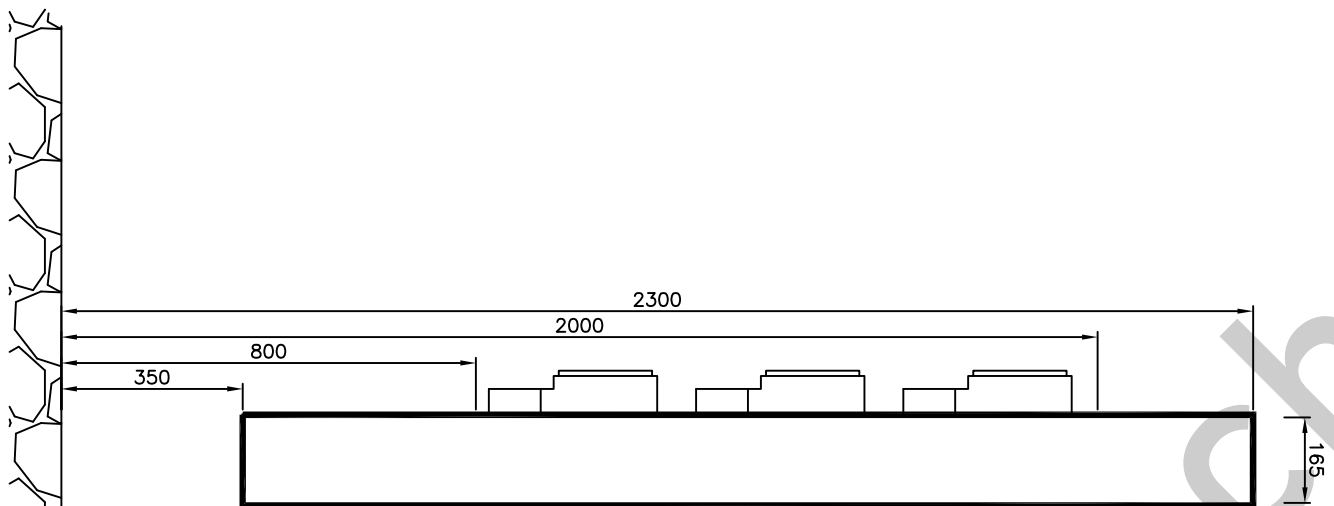

T-40
14x UM
Communs & TC

Cadre Aluminium
Face PVC -IP3XC
Pose sur parois
~ 115 modules
Larg: 1750mm
Haut: 1950mm
Prof: 165mm

sol