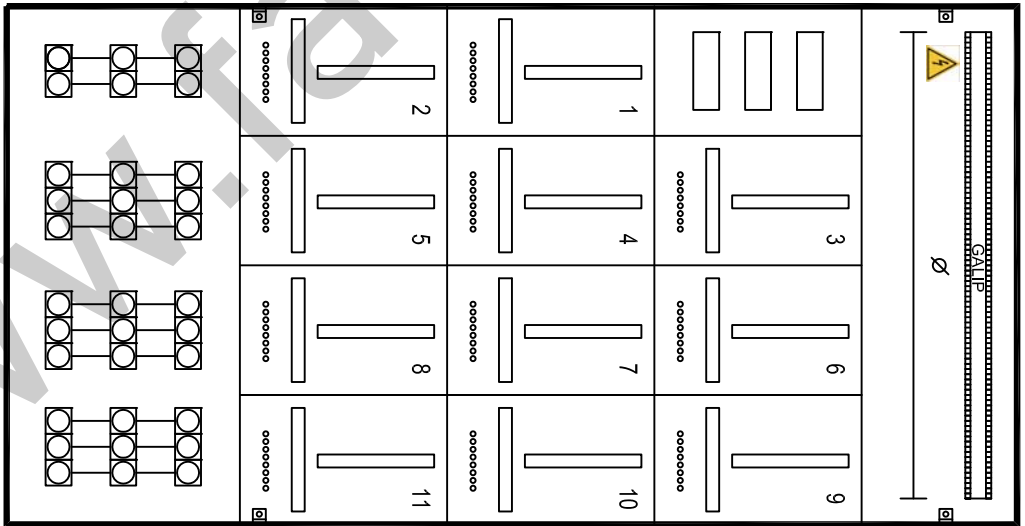

T-12
8x UM
Communs & TC
Cadre Aluminium
Face PVC -IP3xC
Pose sur parois
~ 40 modules
Larg: 1000mm
Haut: 1950mm
Prof: 165mm

T-13
11x UM
11x caves
Cadre Aluminium
Face PVC -IP3xC
Pose sur parois
~ 30 modules
Larg: 1000mm
Haut: 1950mm
Prof: 165mm