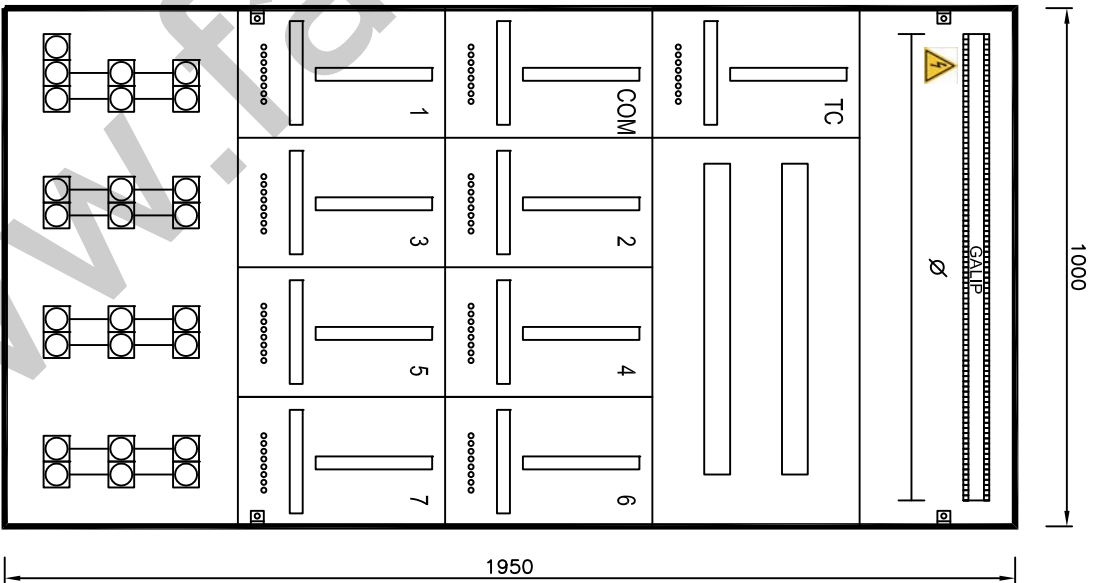

sol

Cadre aluminium face PVC - IP2xC

PVC gris clair RAL7035 exempt d'halogène
inclus châssis & canaux sans appareillage

version	Date/révision	2024_TAL
24	31.10.20	nbre page 19
		next page 2
		1