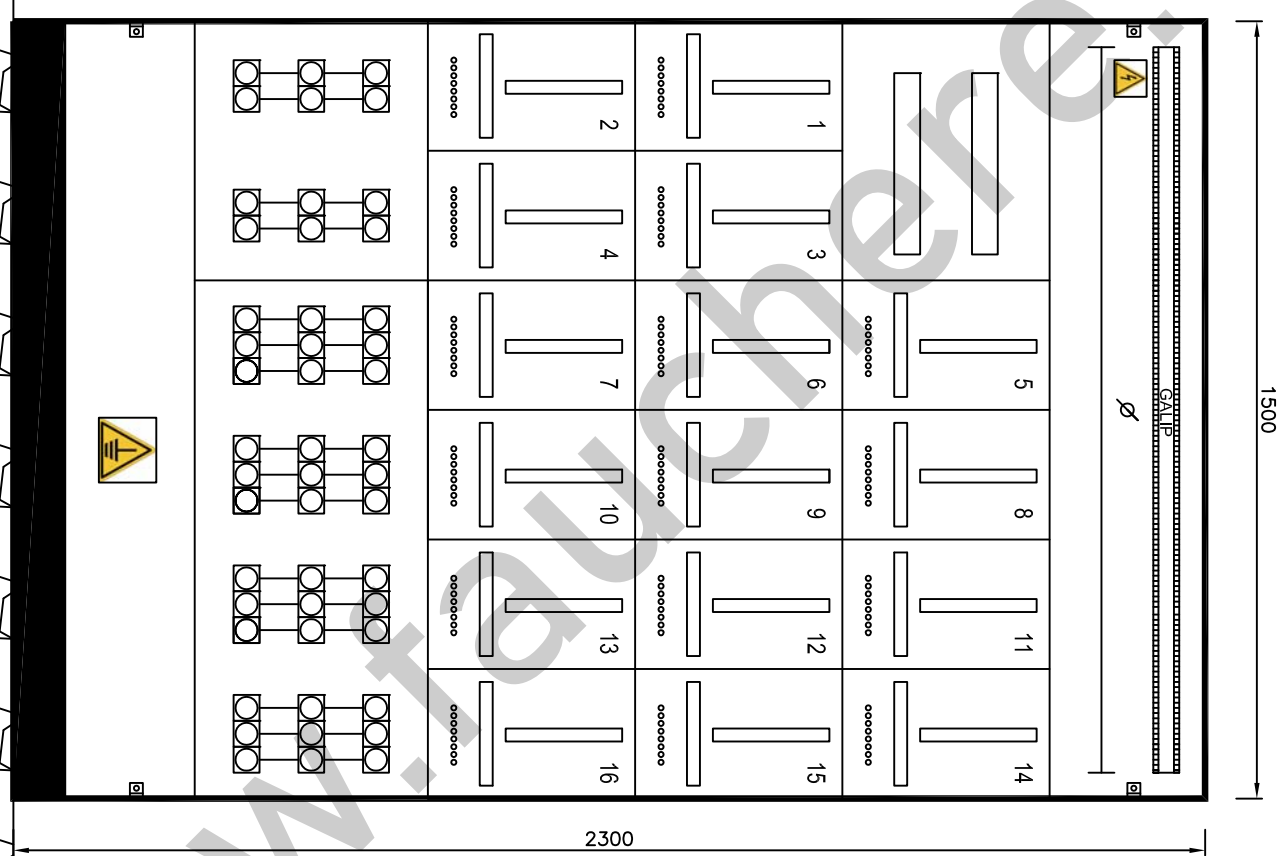

T-32
16x UM
16x caves
Cadre Aluminium
Face PVC - IP3xC
Pose sur socle
~ 40 modules
Larg: 1500mm
Haut: 2300mm
Prof: 165mm

sol

ALUSUISSE profils production Fauchère SA ©COPYRIGHT

FAUCHÈRE
TABLEAUX ELECTRIQUES SA
www.fauchere.ch

VSAS
USAT
USAQ

Cadre aluminium face PVC - IP2xC
PVC gris clair RAL7035 exempt d'halogène
inclus châssis & canaux sans appareillage

version	Date/révision	2024_TAL
24	31.10.20	nbre page 19
		next page 10
		9