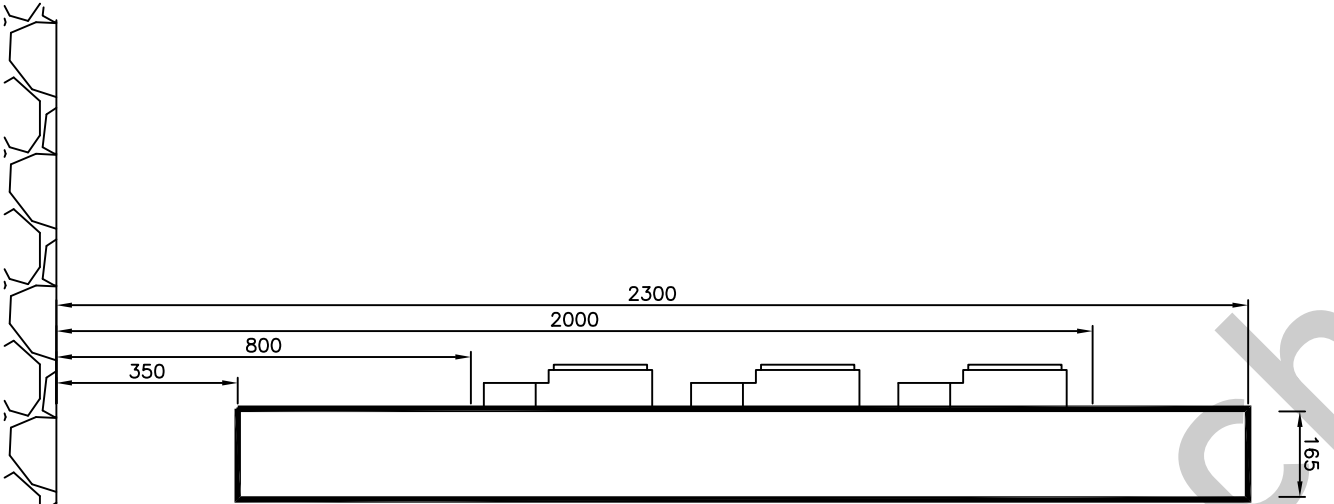

T-31
16x UM
16x caves
Cadre Aluminium
Face PVC 4P3xC
Pose sur parois
~ 40 modules
Larg: 1500mm
Haut: 1950mm
Prof: 165mm

sol

profilés production
Fauchère SA
©COPYRIGHT

FAUCHÈRE
TABLEAUX ELECTRIQUES SA
www.fauchere.ch

VSAS
USAT
USAQ

Cadre aluminium face PVC - IP2xC

PVC gris clair RAL7035 exempt d'halogène
inclus châssis & canaux sans appareillage

version	Date/révision	2024_TAL
24	31.10.20	nbre page 19
		next page 9
		8