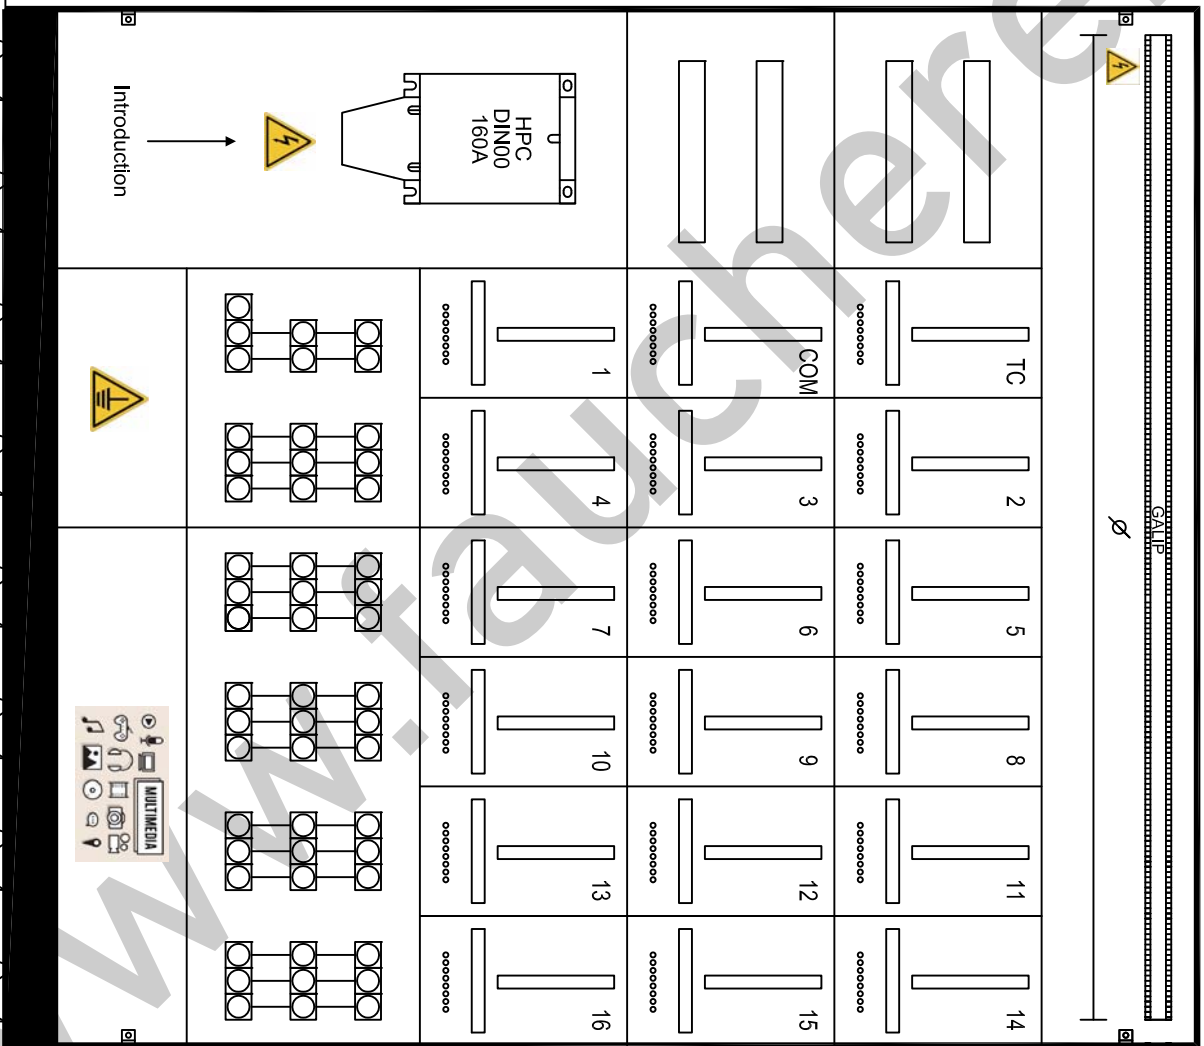

T-51

Introduction
16x UM
Communs & TC

Cadre Aluminium
Face PVC - IP3XC
Pose sur socle
~ 80 modules
Larg: 2000mm
Haut: 2300mm
Prof: 165mm

Cadre aluminium face PVC - IP2xC

PVC gris clair RAL7035 exempt d'halogène
inclus châssis & canaux sans appareillage

version	Date/révision	2024_TAL
24	31.10.20	nbre page 19
		next page 16
		15

sol