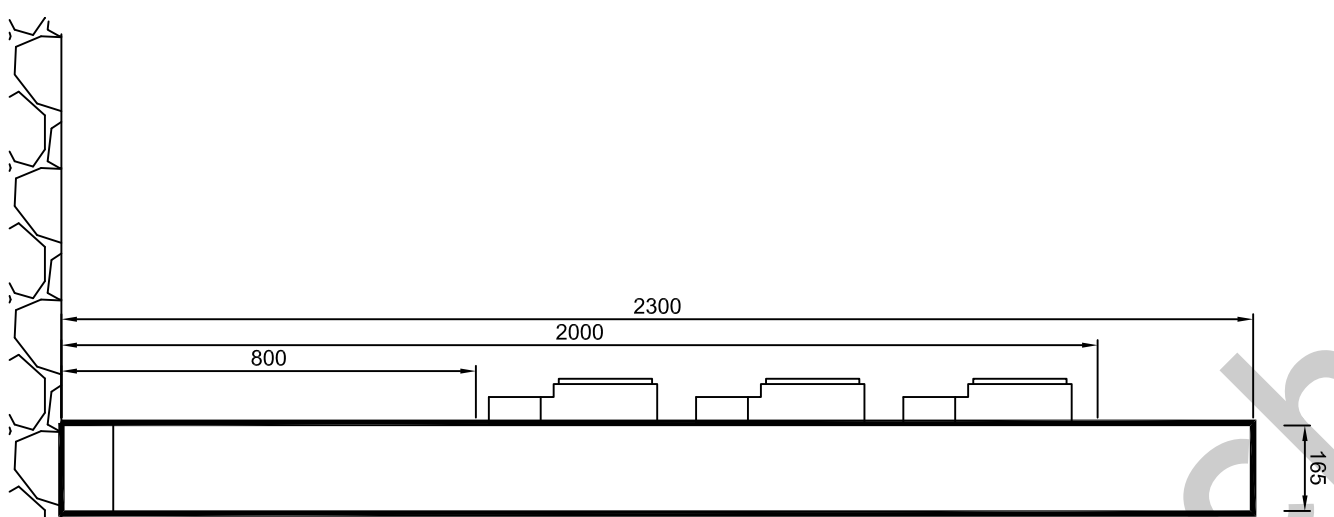

version	Date/révision	2024_TAL
24	31.10.20	nbre page 19
		next page 10
		9

T-32b
12x UM
 +COMMUNS & TC
 Cadre Aluminium
 Face PVC - IP2xC
 Pose sur socle
 ~ 90 modules
 Larg: 1500mm
 Haut: 2300mm
 Prof: 165mm