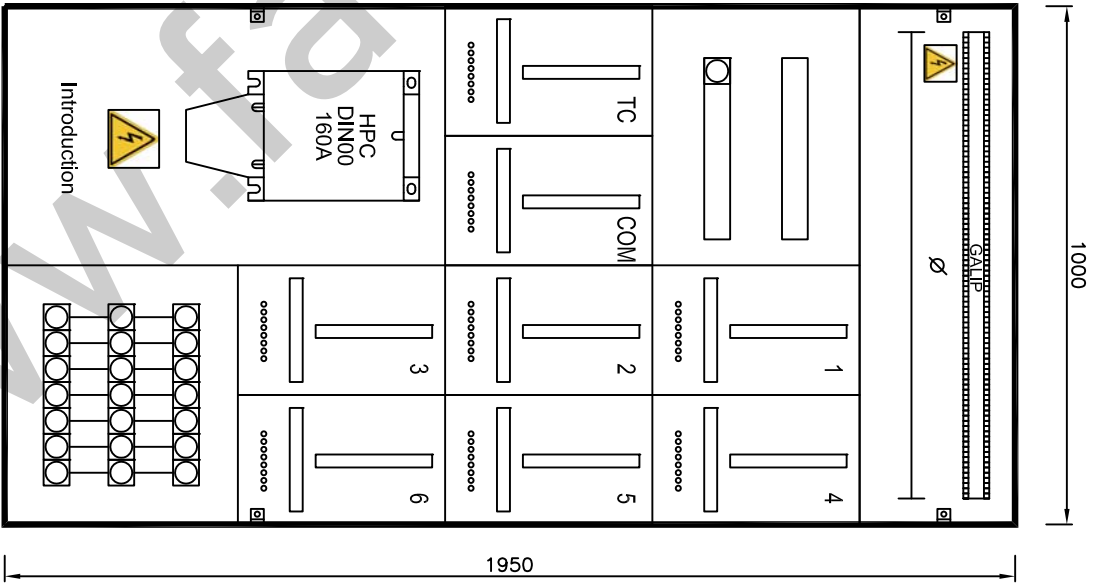

T-14
Introduction
4x UM
Communs & TC

Cadre Aluminium
Face PVC -IP3XC
Pose sur parois
~ 90 modules
Larg: 1000mm
Haut: 1950mm
Prof: 165mm

T-15
Introduction
6x UM
Communs & TC

Cadre Aluminium
Face PVC -IP3XC
Pose sur parois
~ 40 modules
Larg: 1000mm
Haut: 1950mm
Prof: 165mm