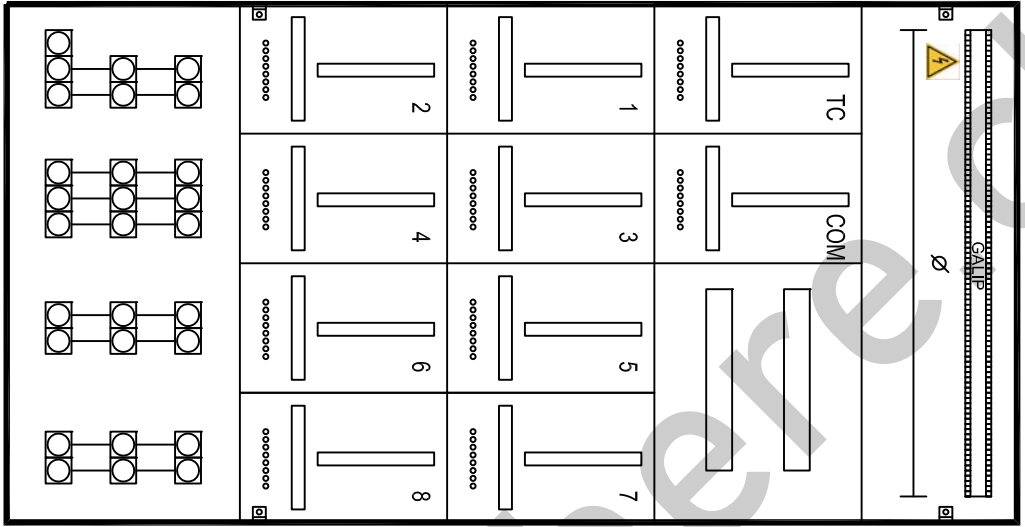

T-12
8x UM
Communs & TC
Cadre Aluminium
Face PVC -IP3xC
Pose sur parois
~ 40 modules
Larg: 1000mm
Haut: 1950mm
Prof: 165mm

T-13
11x UM
11x caves
Cadre Aluminium
Face PVC -IP3xC
Pose sur parois
~ 30 modules
Larg: 1000mm
Haut: 1950mm
Prof: 165mm

1950

sol