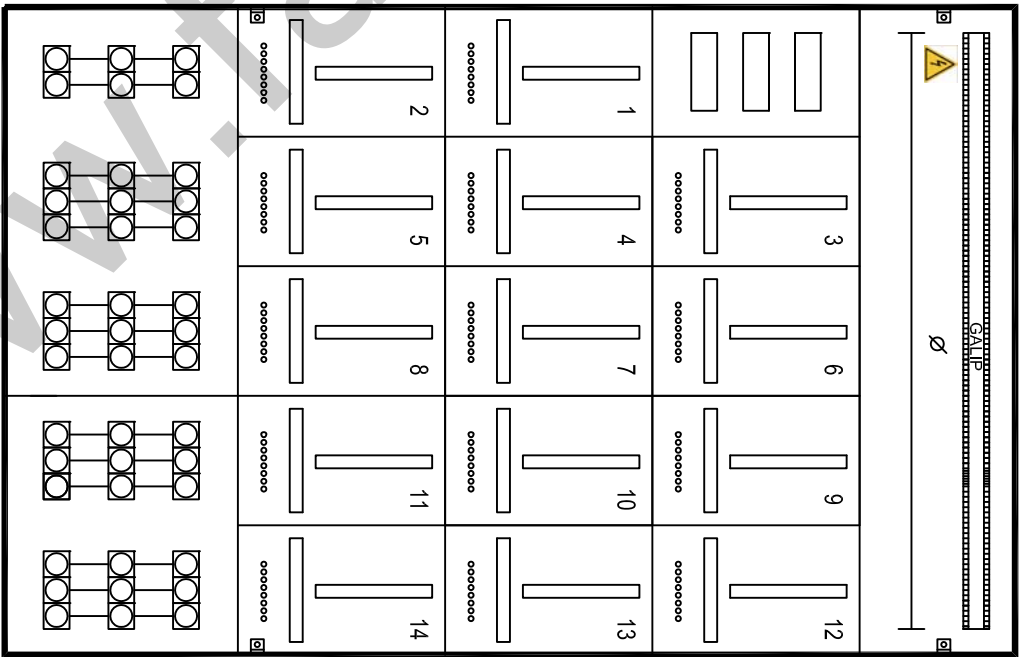

T-20
10x UM
Communs & TC
Cadre Aluminium
Face PVC -IP3XC
Pose sur parois
~ 65 modules
Larg: 1250mm
Haut: 1950mm
Prof: 165mm

T-21
14x UM
14x caves
Cadre Aluminium
Face PVC -IP3XC
Pose sur parois
~ 30 modules
Larg: 1250mm
Haut: 1950mm
Prof: 165mm