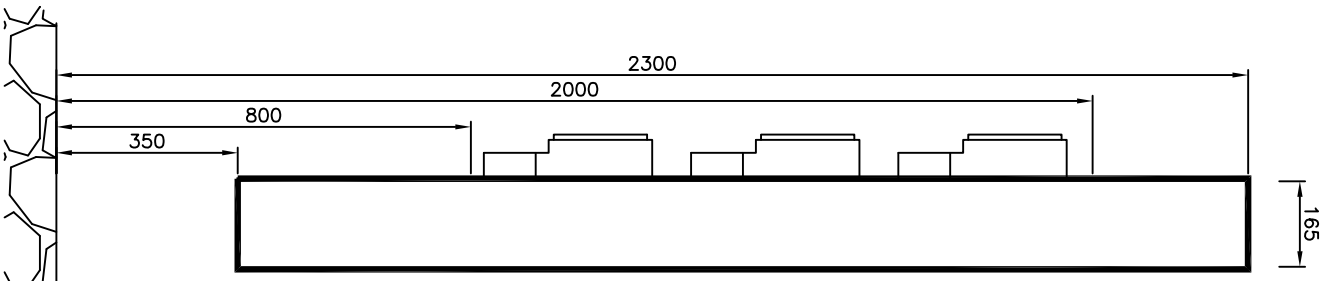

T-13
11x UM
 11x caves
 Cadre Aluminium
 Face PVC -IP3xC
 Pose sur parois
 ~ 30 modules
 Larg: 1000mm
 Haut: 1950mm
 Prof: 165mm

1950

sol

T-14
Introduction
4x UM
 Communs & TC

Cadre Aluminium
 Face PVC -IP3XC
 Pose sur parois
 ~ 90 modules
 Larg: 1000mm
 Haut: 1950mm
 Prof: 165mm