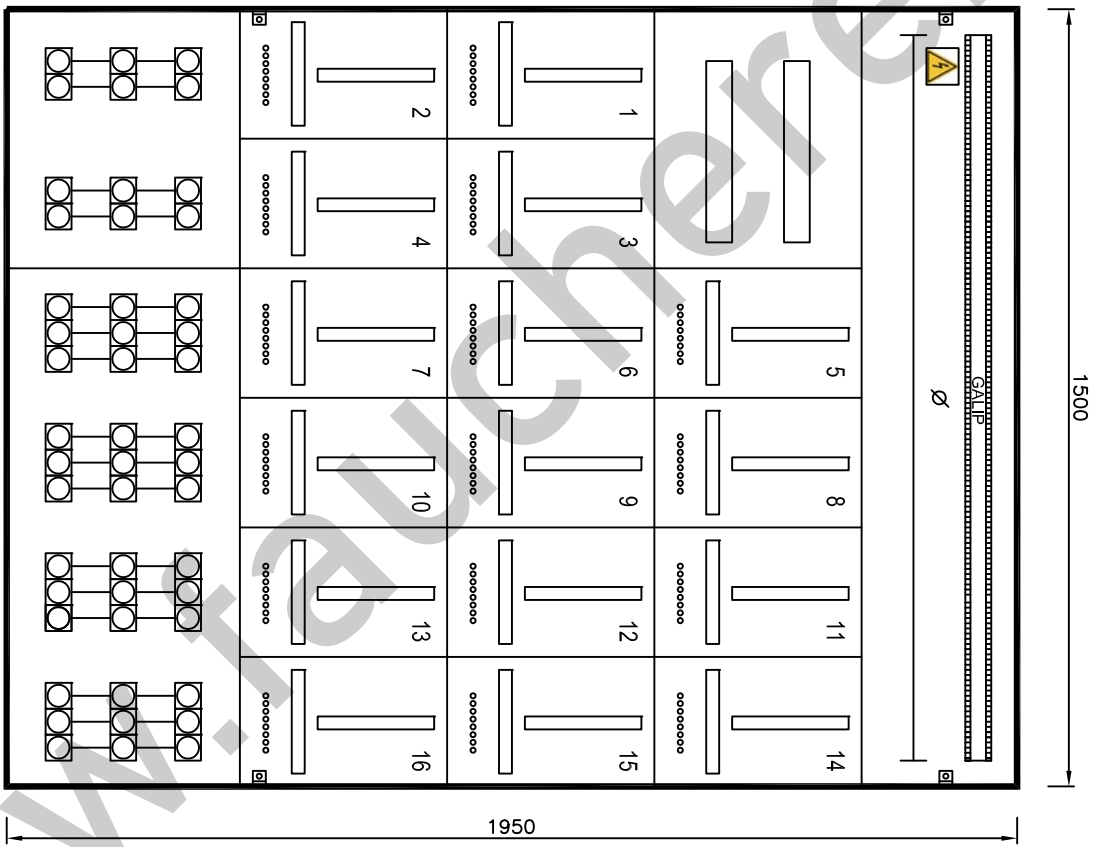

T-31
16x UM
16x caves
Cadre Aluminium
Face PVC 4P3xC
Pose sur parois
~ 40 modules
Larg: 1500mm
Haut: 1950mm
Prof: 165mm

sol

profilés production
Fauchère SA
©COPYRIGHT

FAUCHÈRE
TABLEAUX ELECTRIQUES SA
www.fauchere.ch

VSAS
USAT
USAQ

Cadre aluminium face PVC - IP2xC

PVC gris clair RAL7035 exempt d'halogène
inclus châssis & canaux sans appareillage

version	Date/révision	2024_TAL
24	31.10.20	nbre page 19
		next page 9
		8