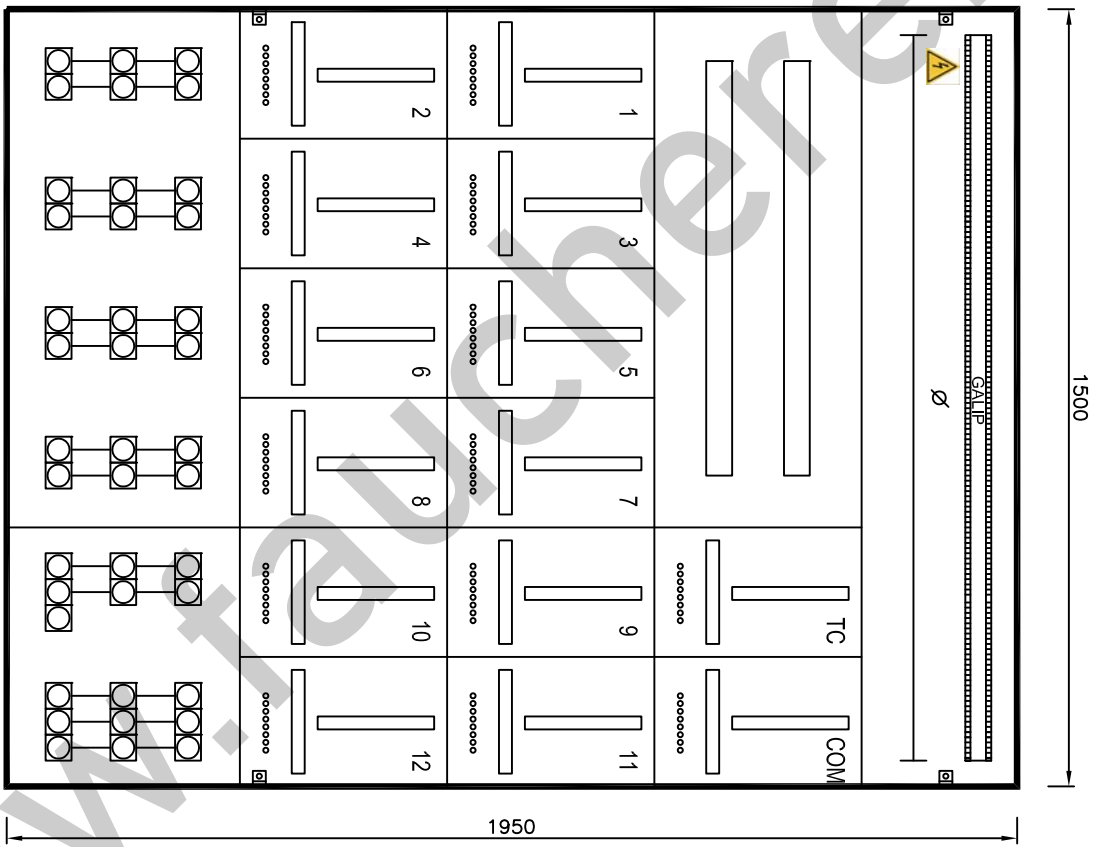

T-30
12x UM
Communs & TC
Cadre Aluminium
Face PVC 4P3xC
Pose sur parois
~ 90 modules
Large: 1500mm
Haut: 1950mm
Prof: 165mm

sol

Cadre aluminium face PVC - IP2xC

PVC gris clair RAL7035 exempt d'halogène
inclus châssis & canaux sans appareillage

version	Date/révision	2024_TAL
24	31.10.20	nbre page 19
		next page 8
		7