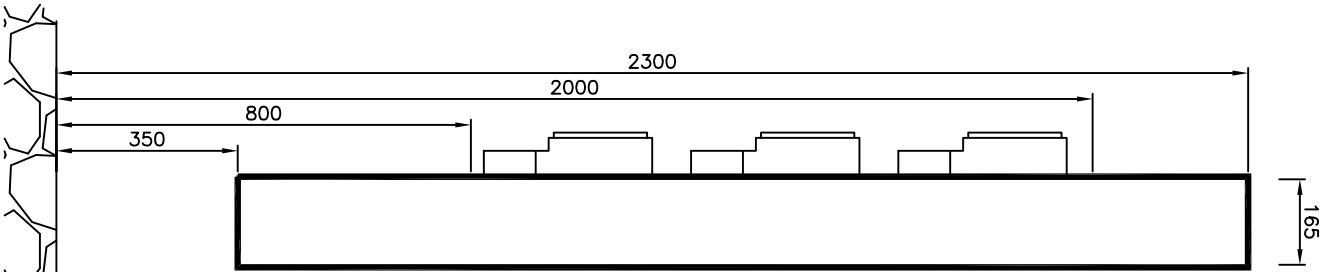

TAL 165

Cadre Alu face PVC IP2xC 630A/10kA max

Catalogues téléchargeables > www.fauchere.ch ©

T-10
6x UM
 Communs & TC
 Cadre Aluminium
 Face PVC -IP3xC
 Pose sur parois
 ~ 90 modules
 Larg: 1000mm
 Haut: 1950mm
 Prof: 165mm