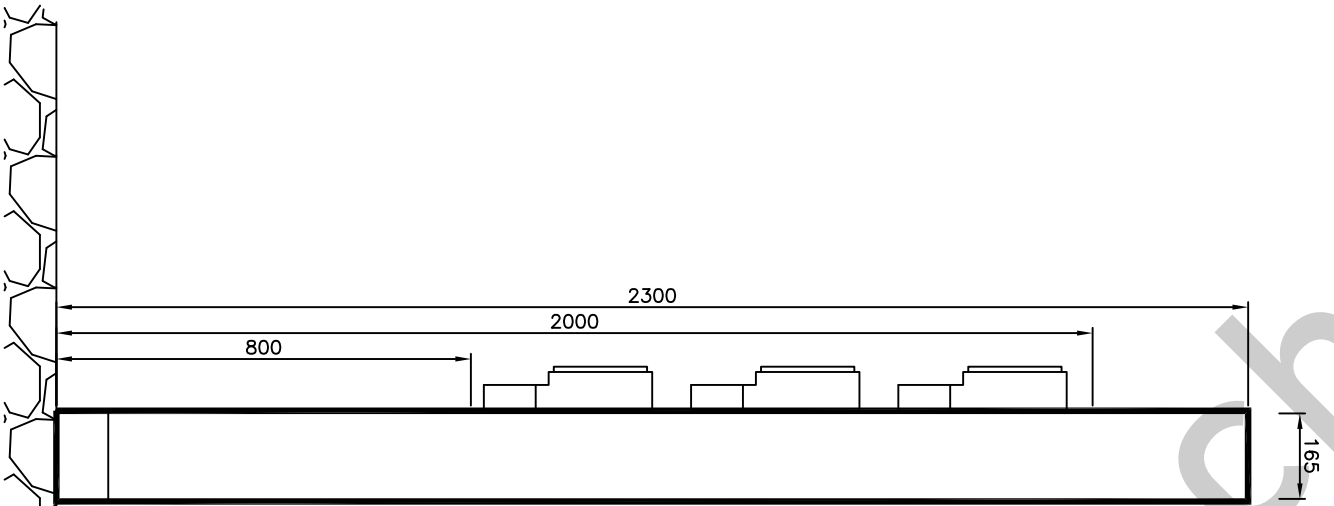

T-51

Introduction
16x UM
Communs & TC

Cadre Aluminium
Face PVC - IP3XC
Pose sur socle
~ 80 modules
Larg: 2000mm
Haut: 2300mm
Prof: 165mm

Cadre aluminium face PVC - IP2xC

PVC gris clair RAL7035 exempt d'halogène
inclus châssis & canaux sans appareillage

version	Date/révision	2024_TAL
24	31.10.20	nbre page 19
		next page 16
		15

sol