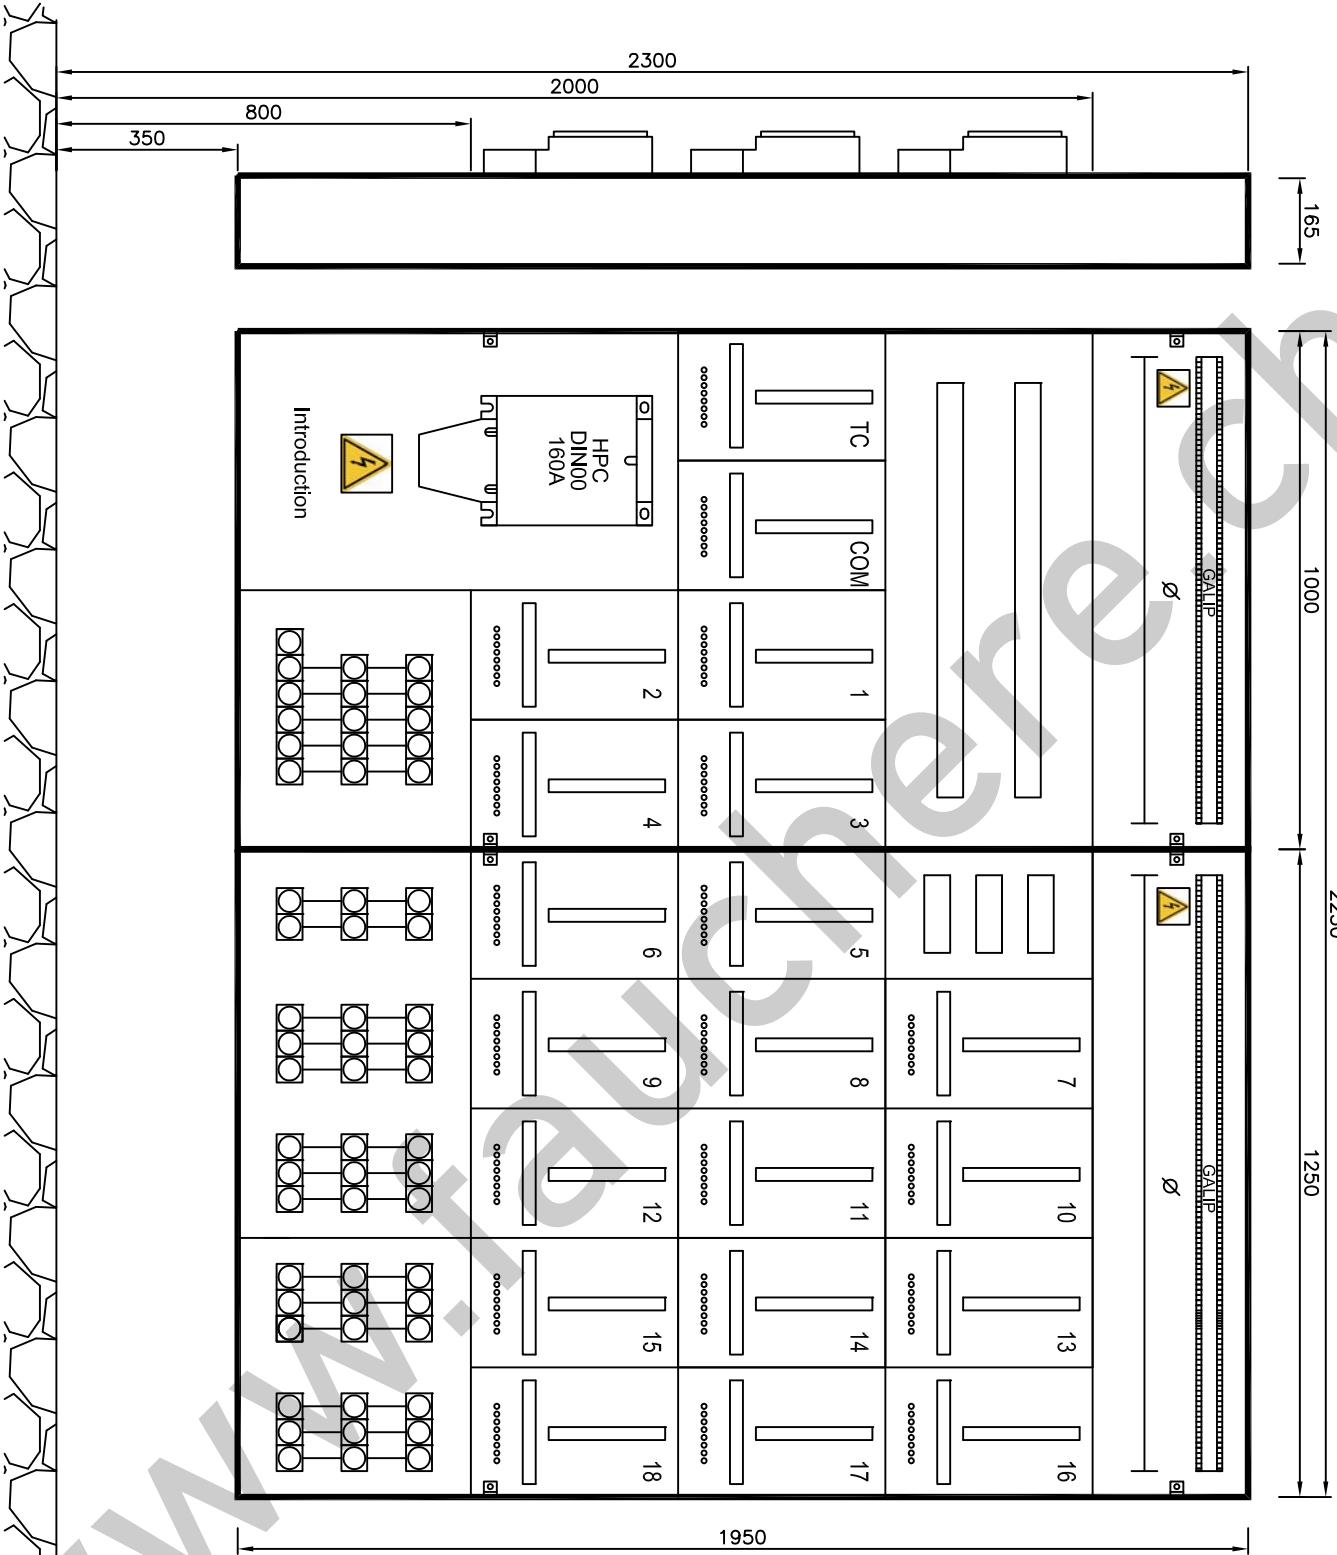

Introduction 	TC	COM	1	2	3	4	5	6	7	8	9	10	11	12	13	14	15	16	17	18

T-14 + T-21
Introduction
18x UM
Communs & TC
Cadre Aluminium
Face PVC -IP3xC
Pose sur parois
~ 120 modules
Larg: 2250mm
Haut: 1950mm
Prof: 165mm

sol