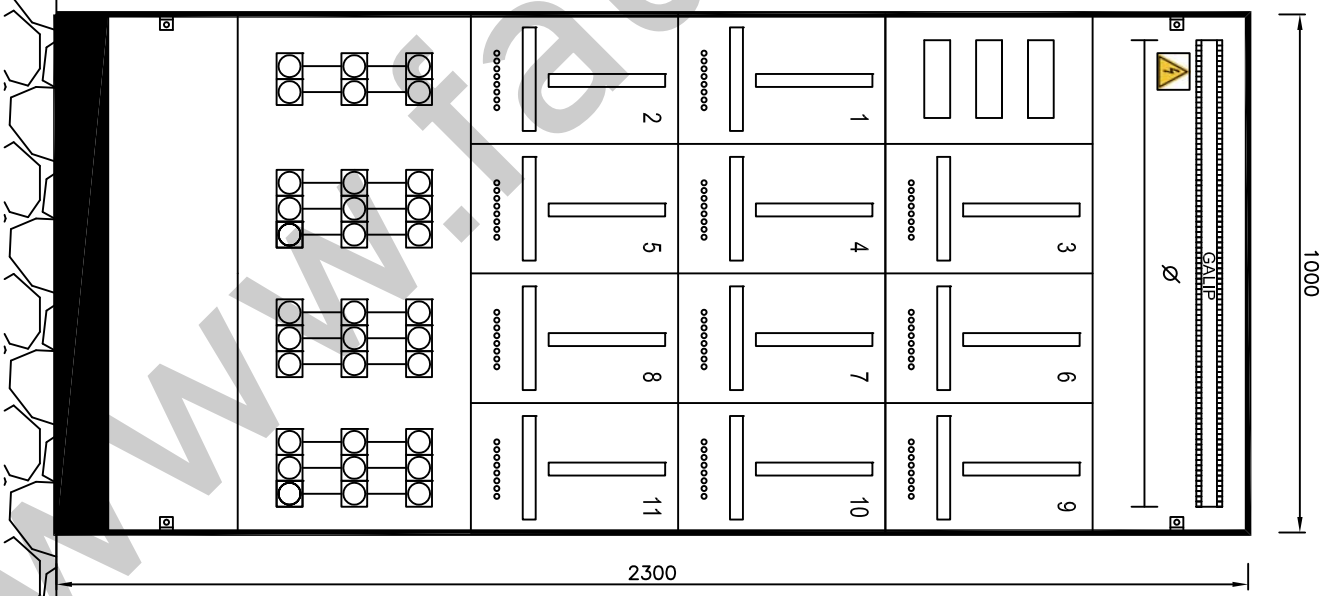

T-16
Introduction
4x UM
Communs & TC

Cadre Aluminium
Face PVC -IP3xC
Pose sur socle
~ 80 modules
Larg: 1000mm
Haut: 2300mm
Prof: 165mm

T-17
11x UM
11x CAVES

Cadre Aluminium
Face PVC -IP3xC
Pose sur socle
~ 30 modules
Larg: 1000mm
Haut: 2300mm
Prof: 165mm