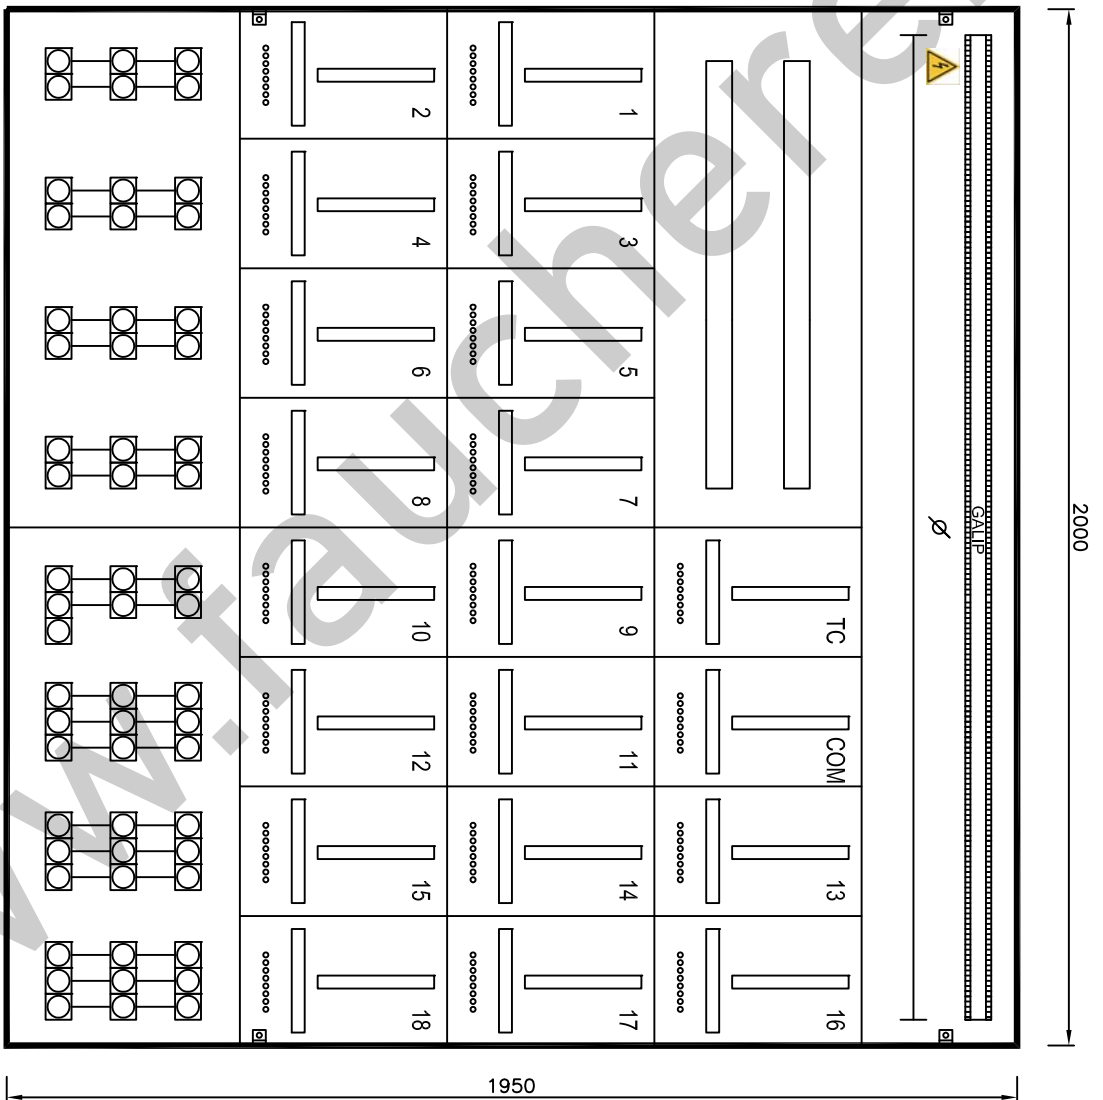

T-50
18x UM
Communs & TC
Cadre Aluminium
Face PVC -IP3XC
Pose sur parois
~ 90 modules
Larg: 2000mm
Haut: 1950mm
Prof: 165mm

Cadre aluminium face PVC - IP2xC

PVC gris clair RAL7035 exempt d'halogène
inclus châssis & canaux sans appareillage

version	Date/révision	2024_TAL
24	31.10.20	nbre page 19
		next page 15