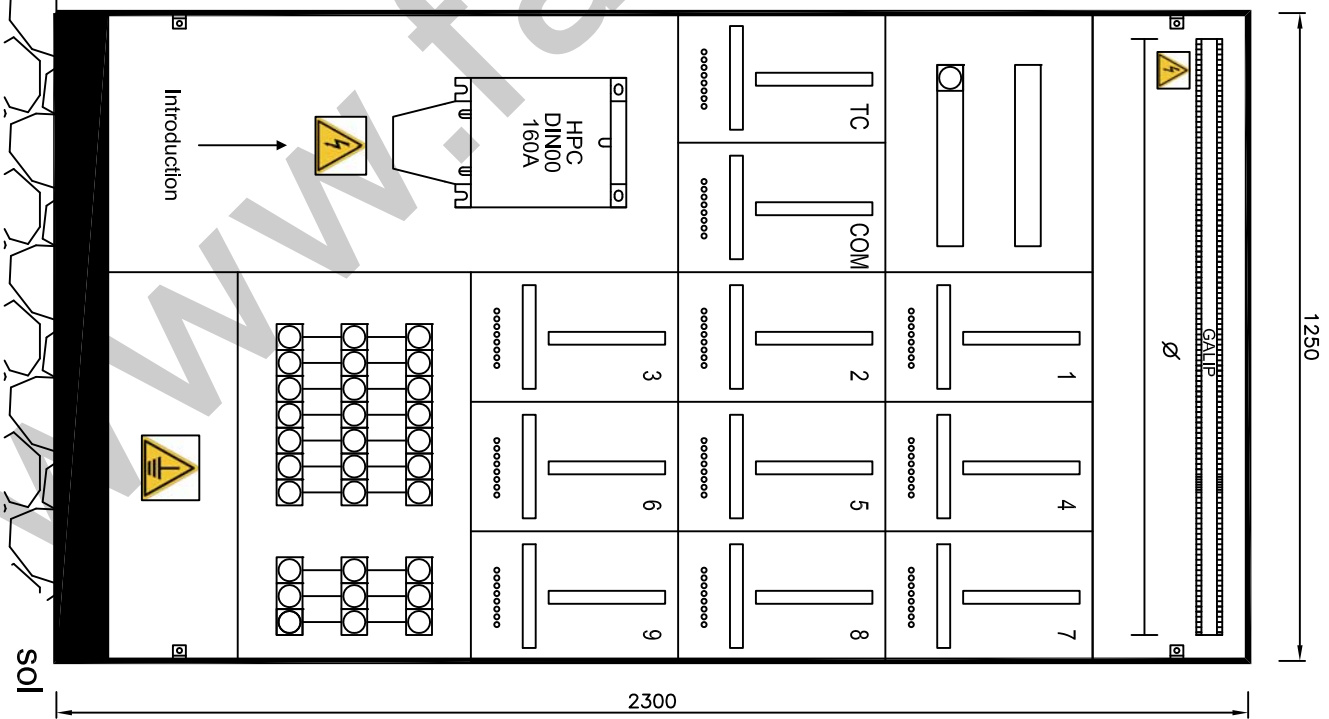

T-22
Introduction
6x UM
Communs & TC

Cadre Aluminium
Face PVC -IP3XC
Pose sur socle
~ 115 modules
Larg: 1250mm
Haut: 2300mm
Prof: 165mm

T-23
Introduction
9x UM
Communs & TC

Cadre Aluminium
Face PVC -IP3XC
Pose sur socle
~ 40 modules
Larg: 1250mm
Haut: 2300mm
Prof: 165mm