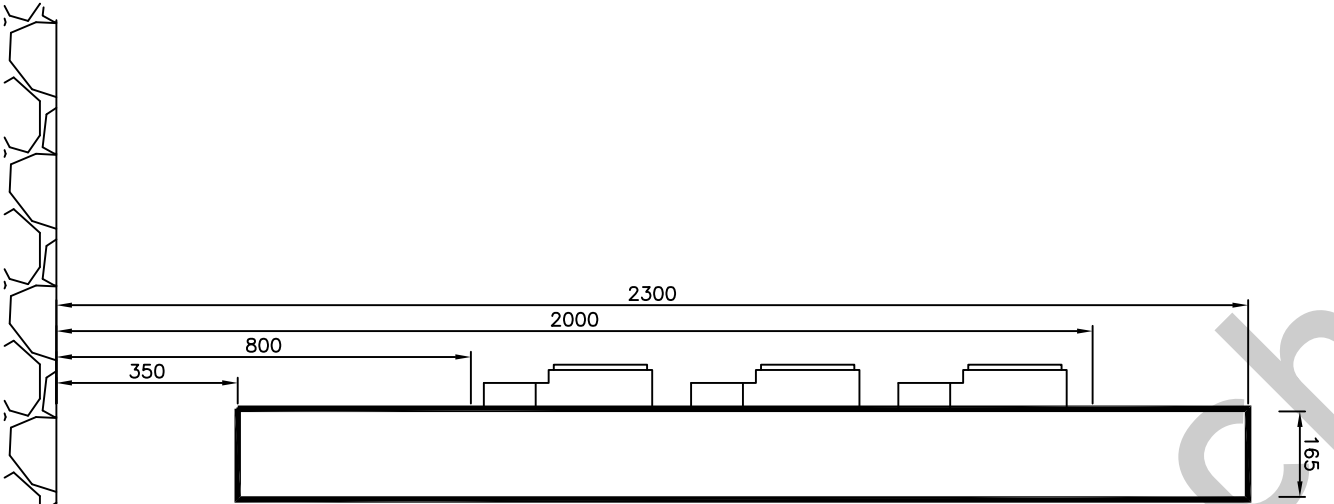

T-30
12x UM
Communs & TC
Cadre Aluminium
Face PVC 4P3xC
Pose sur parois
~ 90 modules
Large: 1500mm
Haut: 1950mm
Prof: 165mm

sol

Cadre aluminium face PVC - IP2xC

PVC gris clair RAL7035 exempt d'halogène
inclus châssis & canaux sans appareillage

version	Date/révision	2024_TAL
24	31.10.20	nbre page 19
		next page 8
		7