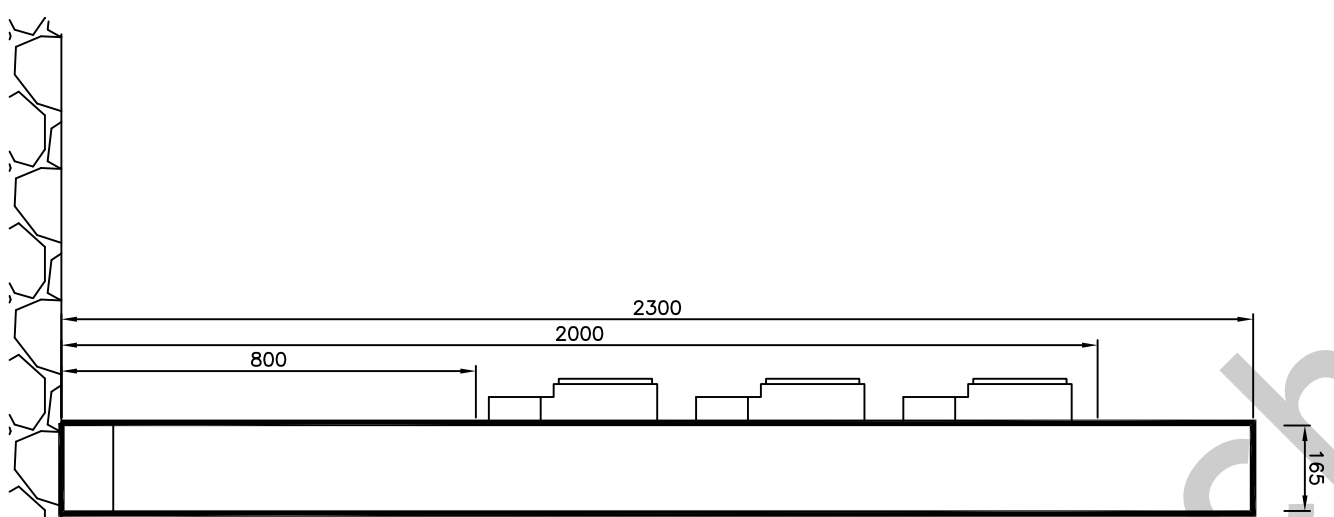

T-32
16x UM
16x caves
Cadre Aluminium
Face PVC - IP3xC
Pose sur socle
~ 40 modules
Larg: 1500mm
Haut: 2300mm
Prof: 165mm

sol

ALUSUISSE profils production Fauchère SA ©COPYRIGHT

FAUCHÈRE
TABLEAUX ELECTRIQUES SA
www.fauchere.ch

VSAS
USAT
USAQ

Cadre aluminium face PVC - IP2xC
PVC gris clair RAL7035 exempt d'halogène
inclus châssis & canaux sans appareillage

version	Date/révision	2024_TAL
24	31.10.20	nbre page 19
		next page 10
		9