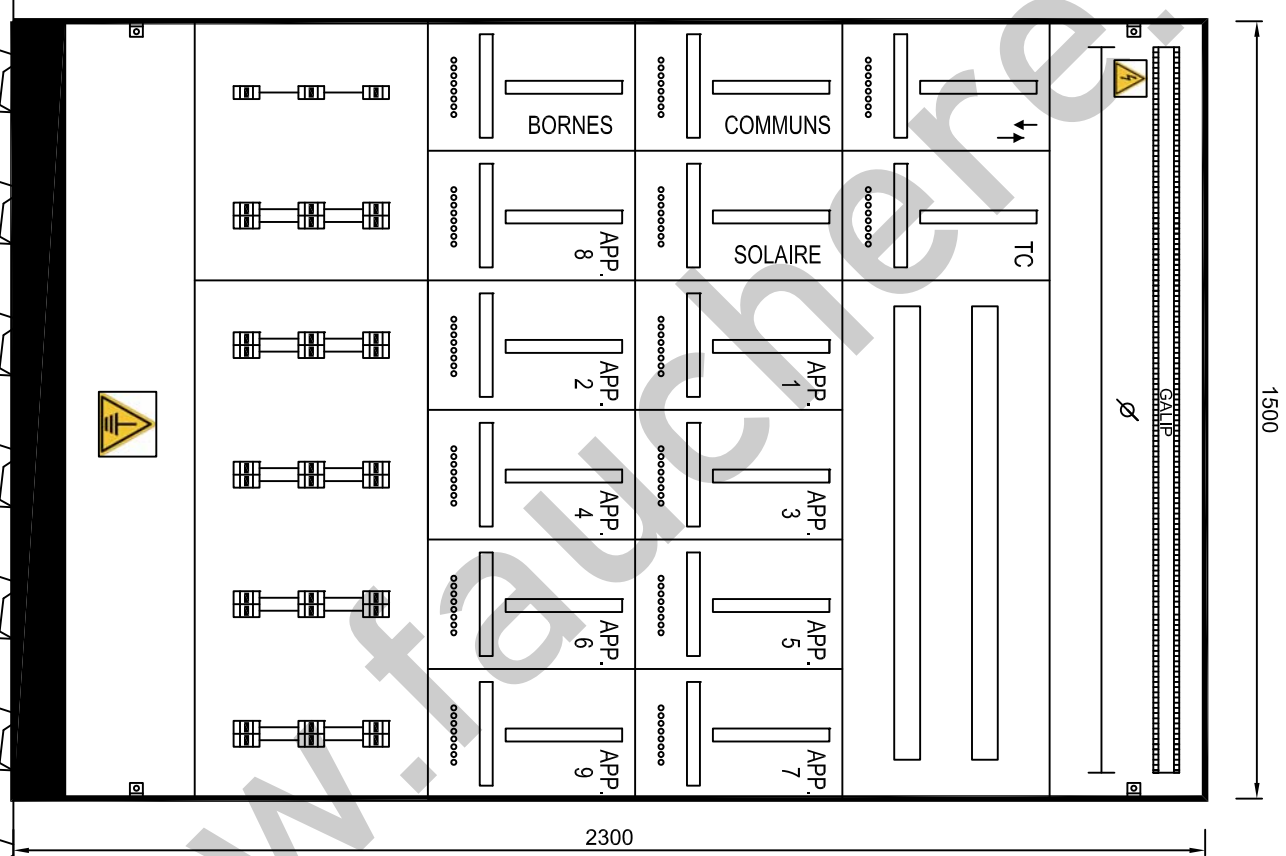

version	Date/révision	2024_TAL
24	31.10.20	nbre page 19
		next page 10
		9

T-32b
12x UM
 +COMMUNS & TC
 Cadre Aluminium
 Face PVC - IP2xC
 Pose sur socle
 ~ 90 modules
 Larg: 1500mm
 Haut: 2300mm
 Prof: 165mm