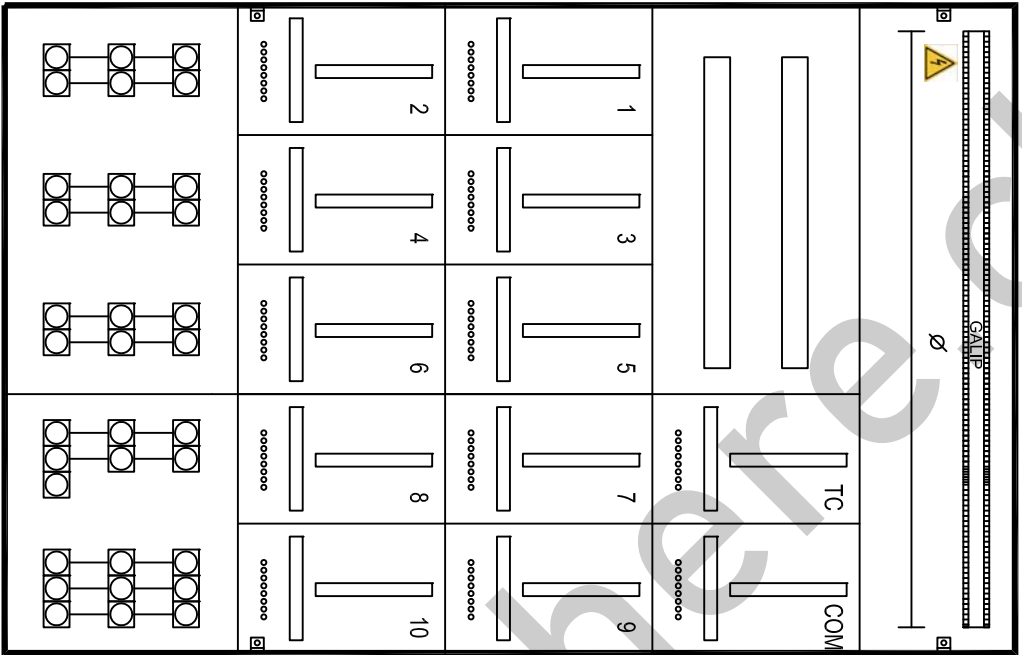

T-20
10x UM
Communs & TC
Cadre Aluminium
Face PVC -IP3XC
Pose sur parois
~ 65 modules
Larg: 1250mm
Haut: 1950mm
Prof: 165mm

T-21
14x UM
14x caves
Cadre Aluminium
Face PVC -IP3XC
Pose sur parois
~ 30 modules
Larg: 1250mm
Haut: 1950mm
Prof: 165mm

sol