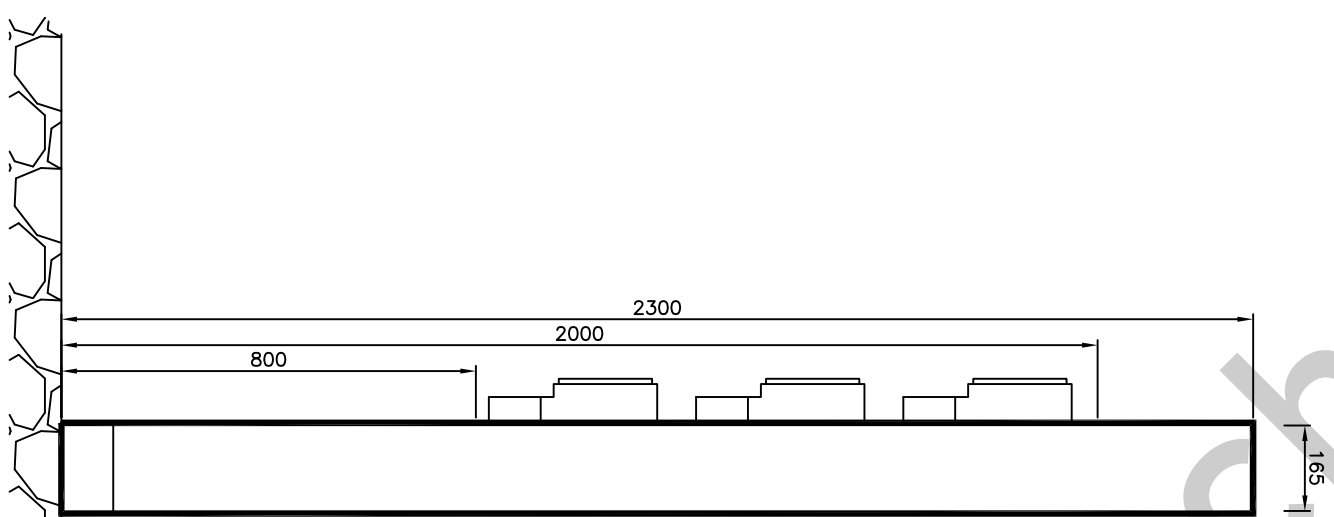

1750

∅

canal

T-41
Introduction
13x UM
Communs & TC
Cadre Aluminium
Face PVC - IP3xC
Pose sur socle
~ 80 modules
Larg: 1750mm
Haut: 2300mm
Prof: 165mm

2300

sol

profilés production
Fauchère SA
©COPYRIGHT

FAUCHÈRE
TABLEAUX ELECTRIQUES SA
www.fauchere.ch

VSAS
USAT
USAQ

Cadre aluminium face PVC - IP2xC

PVC gris clair RAL7035 exempt d'halogène
inclus châssis & canaux sans appareillage

version	Date/révision	2024_TAL
24	31.10.20	nbre page 19
		next page 14
		13