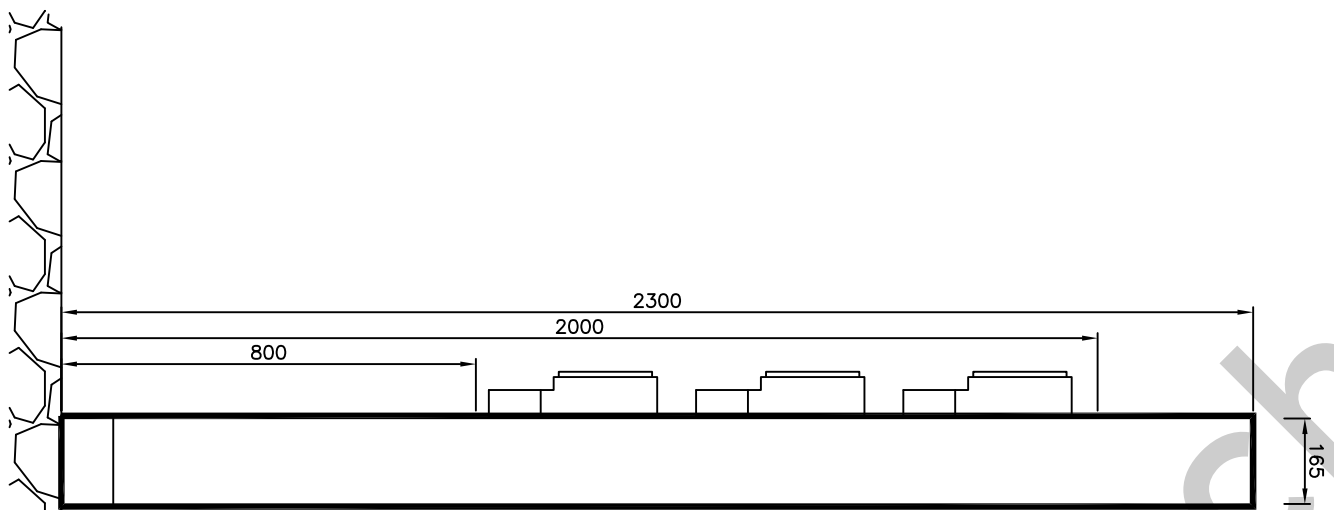

version	Date/révision	2024_TAL
24	14.07.23	nbre page 19
		next page 11
		10

T-33
Introduction
10x UM
 Communs & TC

Cadre Aluminium
 Face PVC - IP3xC
 Pose sur socle
 ~ 80 modules
 Larg: 1500mm
 Haut: 2300mm
 Prof: 165mm