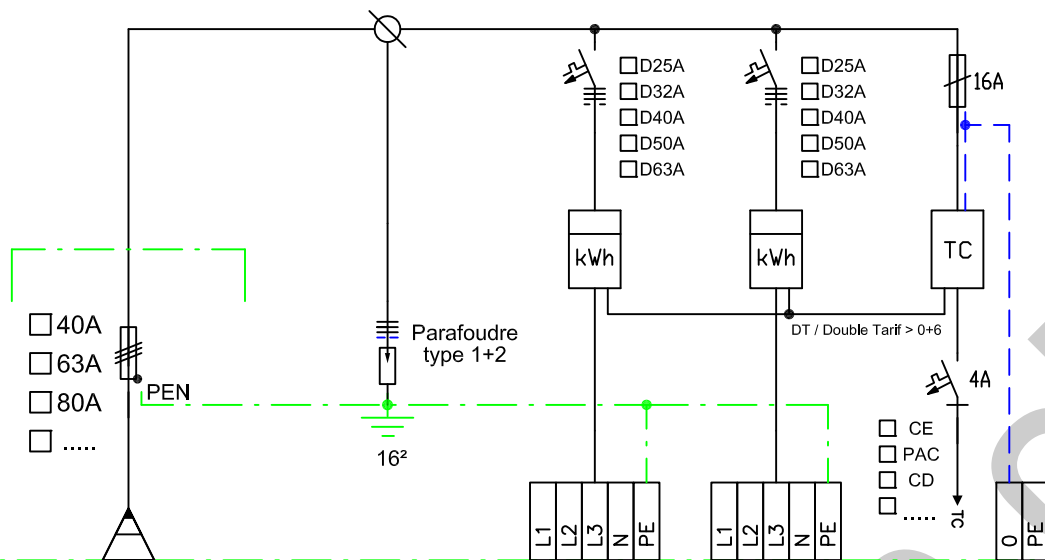

- ☐ 40A
- ☐ 63A
- ☐ 80A
- ☐ .....

- ☐ D25A
- ☐ D32A
- ☐ D40A
- ☐ D50A
- ☐ D63A

- ☐ D25A
- ☐ D32A
- ☐ D40A
- ☐ D50A
- ☐ D63A

- ☐ CE
- ☐ PAC
- ☐ CD
- ☐ .....

	☐
	☐
	☐
	☐
.....	☐

Introduction GRD

Appartement 1
tableau interne

Appartement 2
tableau interne

Télécommande GRD