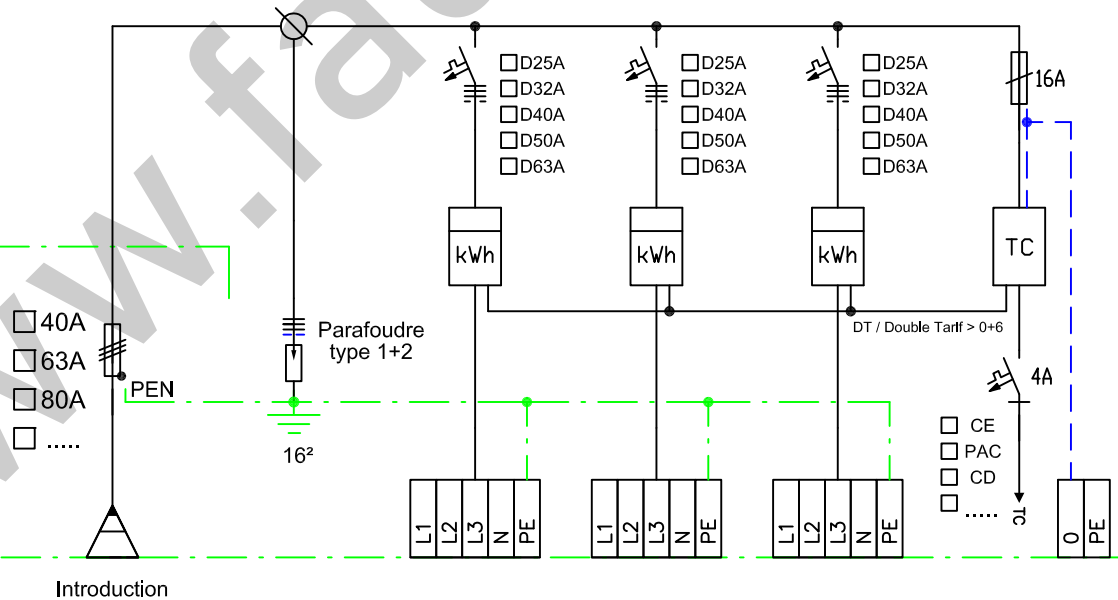

Communs
tableau
interne

Appartement 1
tableau
interne

Appartement 2
tableau
interne

emplacement
Télécommande
réserve

Schémas type coffrets d'abonnés
Introduction & comptage - PDIE-CH 2021

version	date/révision
24	01.02.24