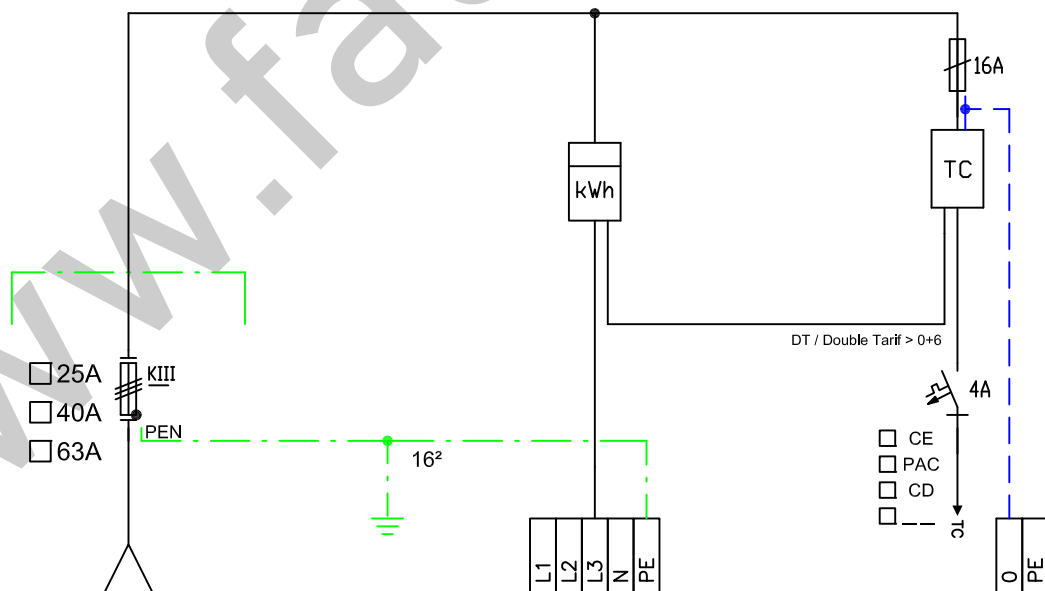

Introduction

Appartement
tableau
interne

Emplacement
Télécommande
réserve

Schémas type coffrets d'abonnés
Introduction & comptage - PDIE-CH 2021

version	date/révision
24	01.02.24

Introduction

Appartement
tableau
interne