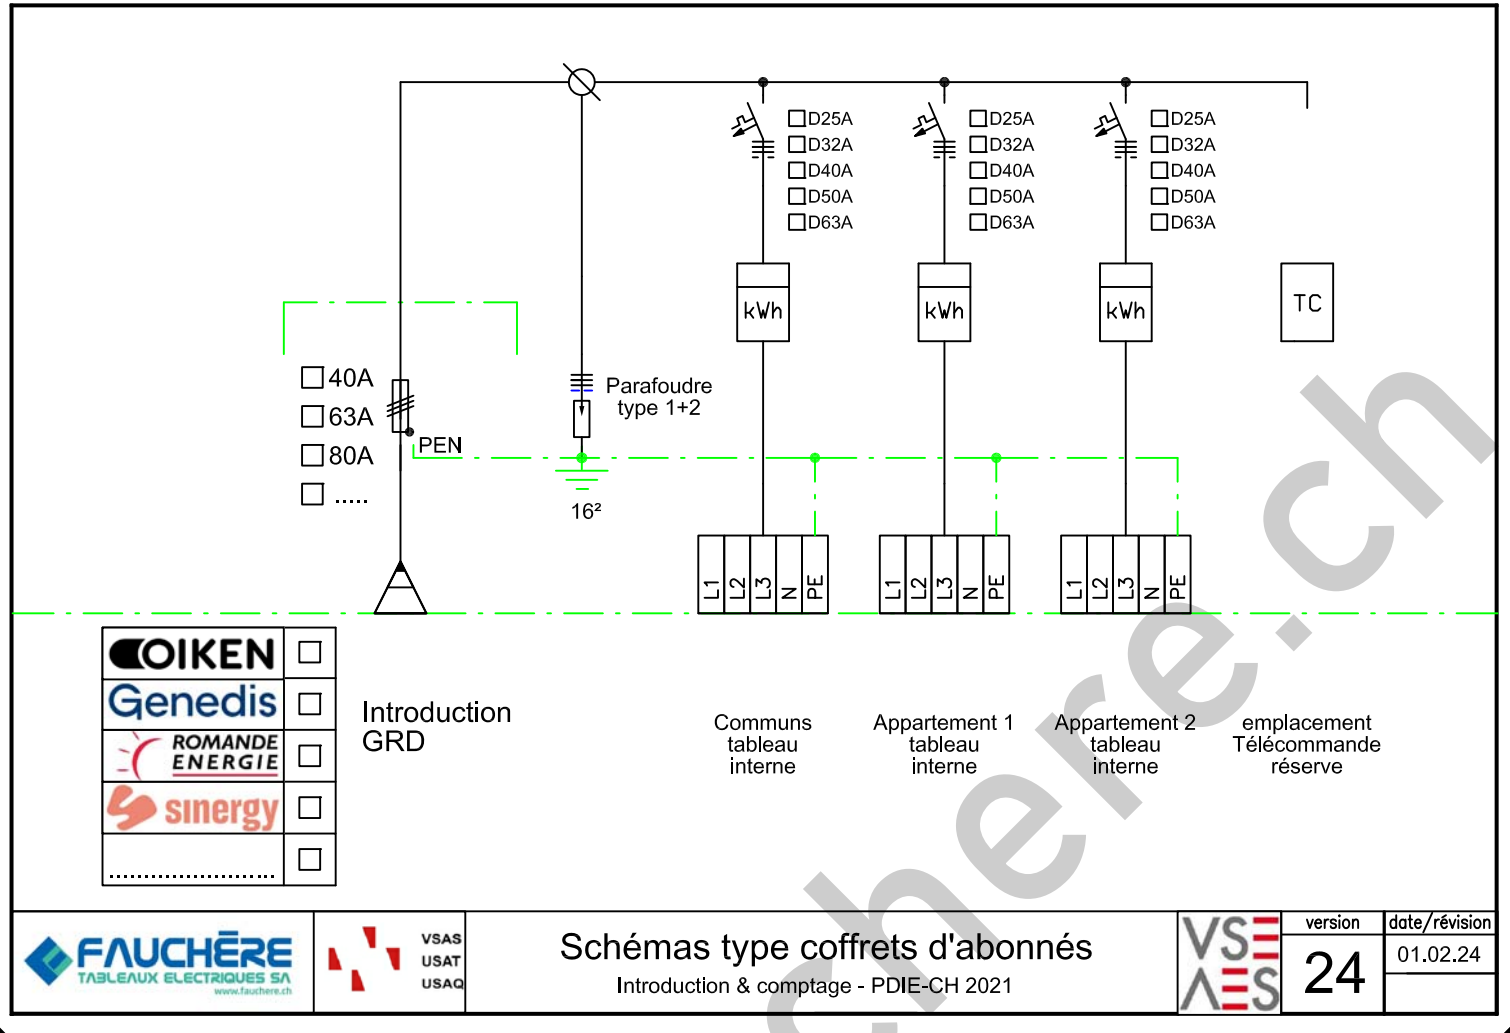

emplacement
Télécommande
réserve

Schémas type coffrets d'abonnés

Introduction & comptage - PDIE-CH 2021

version	date/révision
24	01.02.24

Schémas type coffrets d'abonnés
Introduction & comptage - PDIE-CH 2021