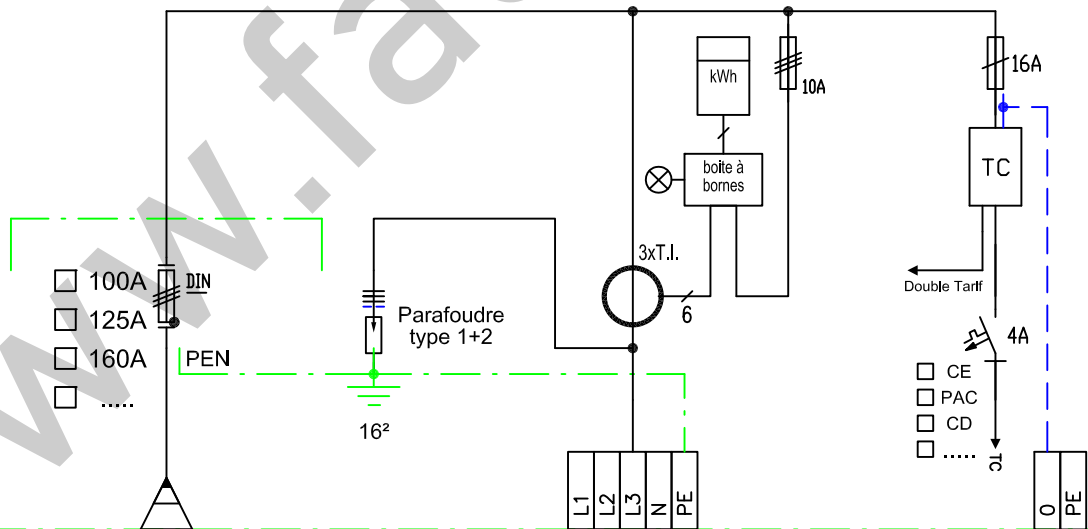

- ☐ OIKEN
- ☐ Genedis
- ☐ ROMANDE ENERGIE
- ☐ sinergy
- ☐ .....

Introduction GRD

Tableau interne

Télécommande GRD

Schémas type coffrets d'abonnés
Introduction & comptage - PDIE-CH 2021

version	date/révision
24	01.02.24