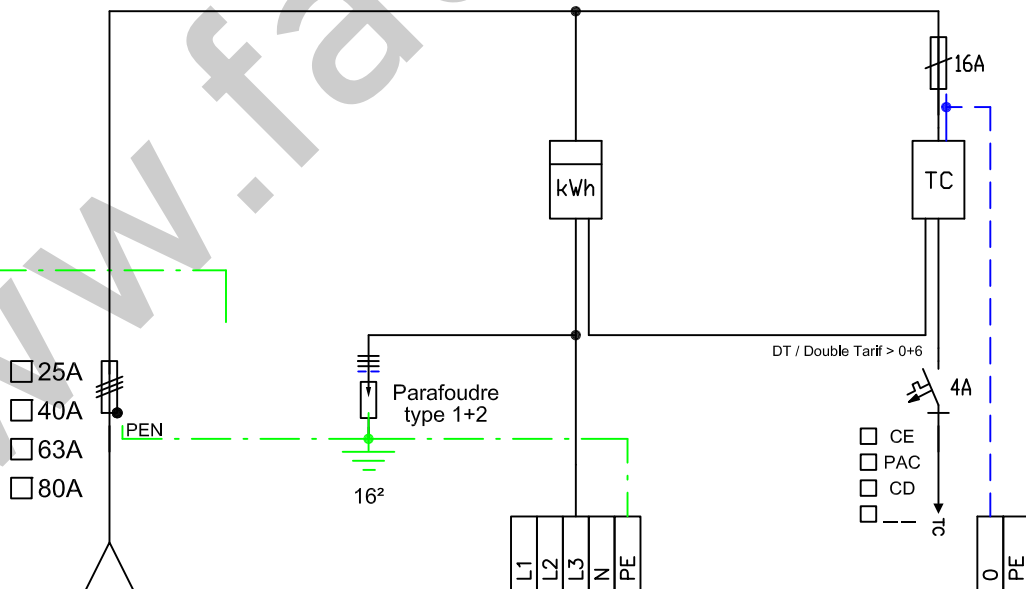

Schémas type coffrets d'abonnés

Introduction & comptage - PDIE-CH 2021

version	date/révision
24	01.02.24

Introduction

Appartement
tableau
interne

Télécommande
GENEDIS

Schémas type coffrets d'abonnés

Introduction & comptage - PDIE-CH 2021

version	date/révision
24	01.02.24