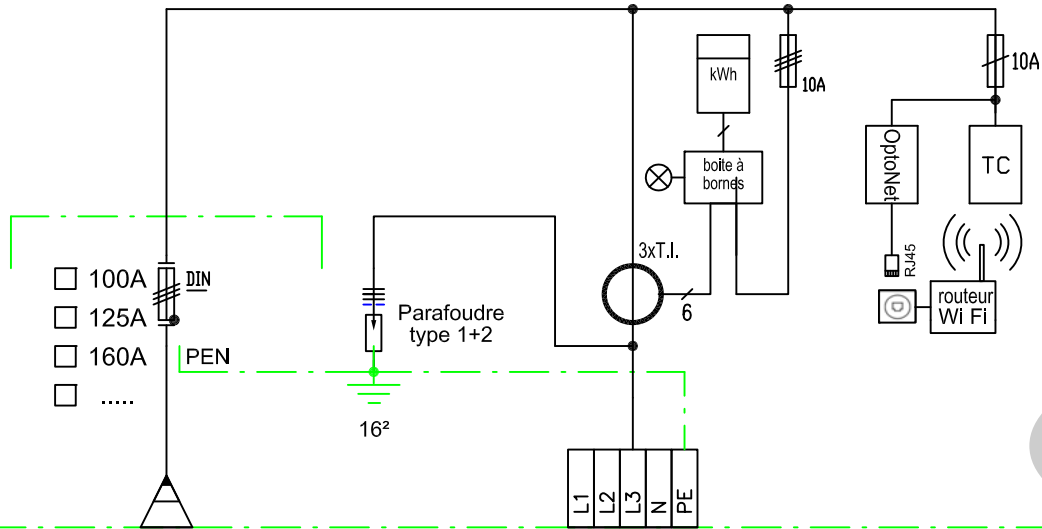

Introduction

Tableau interne

Lecture à distance OIKEN

Schémas type coffrets d'abonnés
Introduction & comptage - PDIE-CH 2021

version	date/révision
24	01.02.24