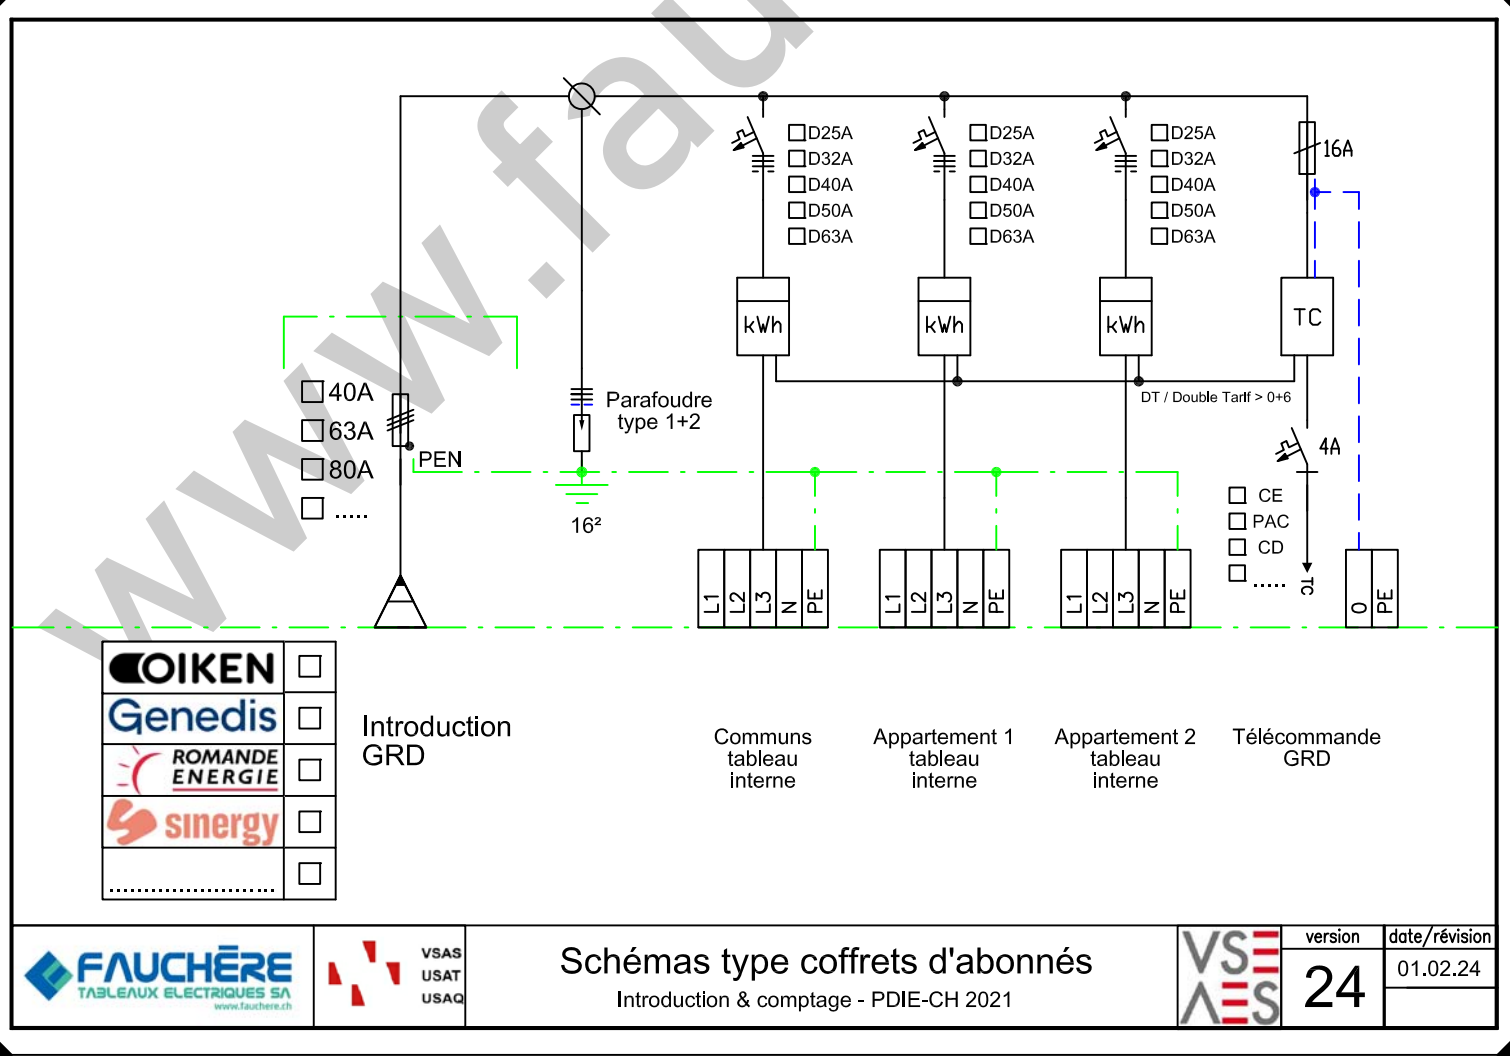

Schémas type coffrets d'abonnés
Introduction & comptage - PDIE-CH 2021

version	date/révision
24	01.02.24