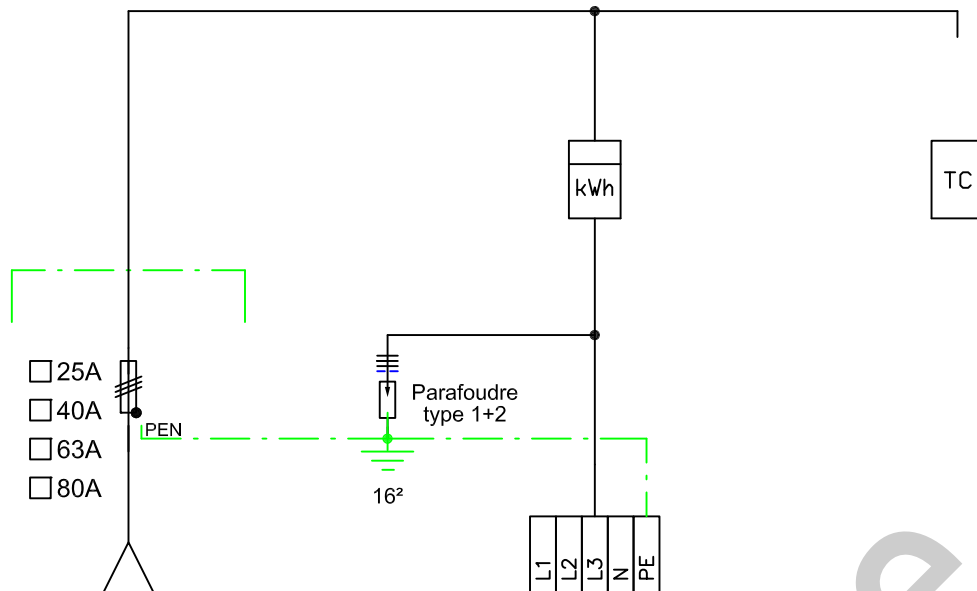

Télécommande
GENEDIS

Schémas type coffrets d'abonnés
Introduction & comptage - PDIE-CH 2021

version	date/révision
24	01.02.24

Introduction

Appartement
tableau
interne

Emplacement
Télécommande
réserve

Schémas type coffrets d'abonnés