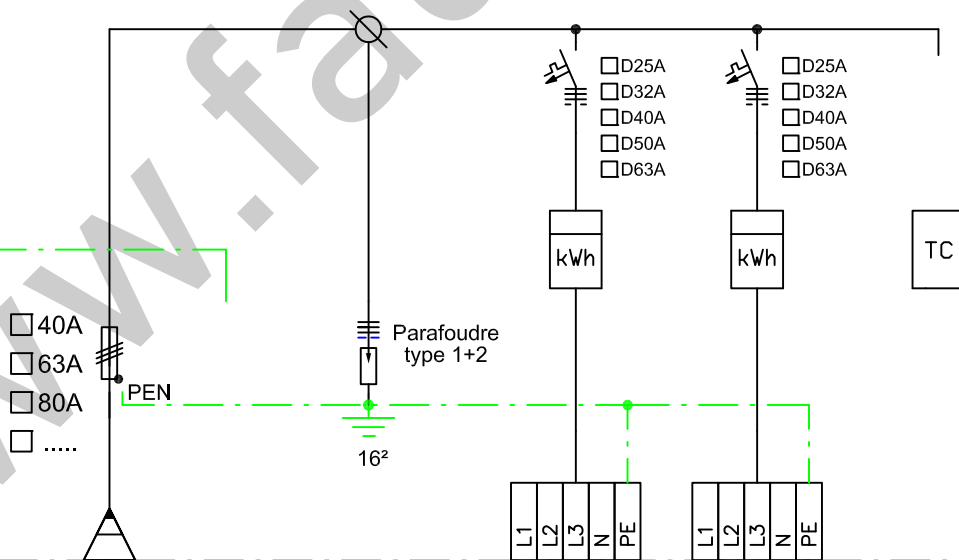

Télécommande GRD

Schémas type coffrets d'abonnés

Introduction & comptage - PDIE-CH 2021

version	date/révision
24	01.02.24

- 40A
- 63A
- 80A
-

- D25A
- D32A
- D40A
- D50A
- D63A

- D25A
- D32A
- D40A
- D50A
- D63A