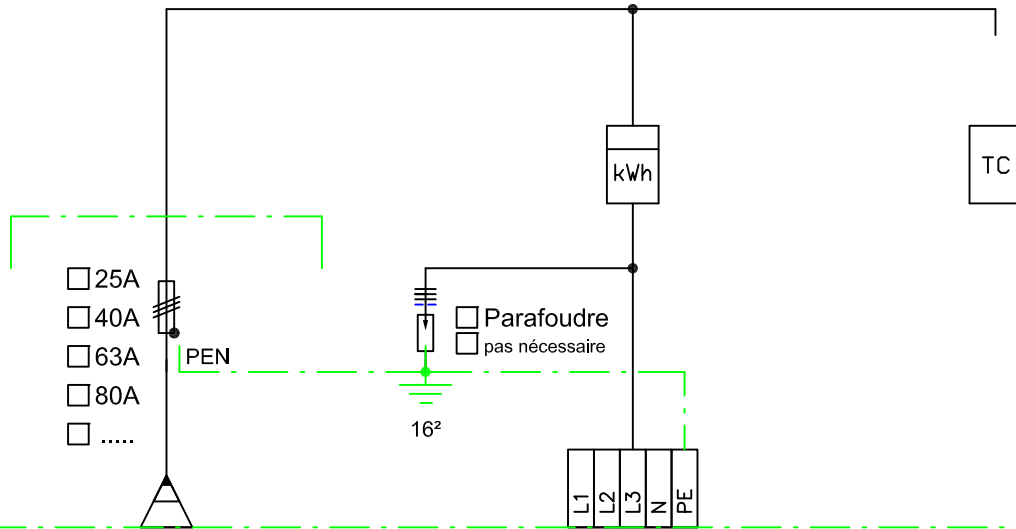

Introduction

Communs
tableau
interne

Appartement 1
tableau
interne

Appartement 2
tableau
interne

Télécommande
Genedis

Schémas type coffrets d'abonnés
Introduction & comptage - PDIE-CH 2021

version	date/révision
24	01.02.24